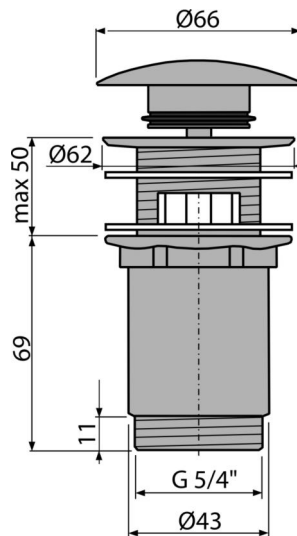

A392-G-P

Výpusť umývadlová CLICK/CLACK 5/4" celokovová s prepacom, veľká zátká, GOLD-lesk

Použitie

Pre umývadlá s prepacom

Vlastnosti

- Dlhá životnosť mechanizmu CLICK/CLACK
- Materiál: mosadz s pohľadovou povrchovou úpravou PVD
- Povrch je odolný proti mechanickému poškodeniu
- Jednoduché čistenie sifónu zhora – vďaka kompletne vyberateľnej výpusti
- Závit pre pripojenie k umývadlovému sifónu 5/4"

Rozsah dodávky

- Kľúč výpuste 5/4"
- Silikónové tesnenia 2 ks
- Telo výpuste
- Kovová zátká s pohľadovou povrchovou úpravou bronz-antic

Objednací kód, Logistické informácie

| Kód | EAN | Hmotnosť (kus balenie paleta) | Rozmer (kus balenie) | Množstvo (balenie paleta) |
|----------|---------------|--------------------------------------|----------------------------|--------------------------------|
| A392-G-P | 8595580571665 | 0,41 12,36 366,0 kg | 150×75×75 390×240×300 mm | 30 840 ks |

Záruky 2/3 rokov * Colný kód 84818019

Normy EN 274

Technické parametre

- Závit 5/4"