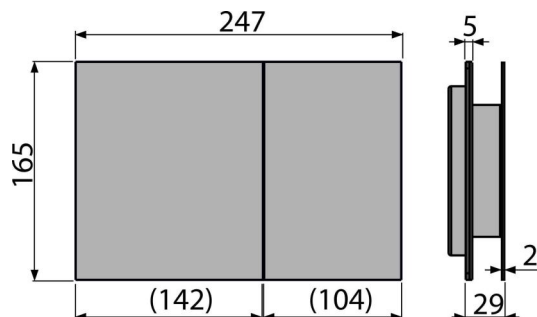

AIR

Ovládacie tlačítko pre predstenové inštalačné systémy, alunox-mat

Použitie

Pre predstenové inštalačné systémy a WC nádrže pre zamurovanie

Vlastnosti

- Detailné spracovanie laserovou technológiou
- Dvojčinné mechanické splachovanie
- Kompatibilný pre všetky predstenové inštalačné systémy a nádrže pre zamurovanie ALCAPLAST
- Materiál: eloxovaný hliník
- Odolné proti UV žiareniu a vonkajším vplyvom
- Povrchová úprava: alunox-mat, Anti-fingerprint s úpravou proti odtlačkom prstov
- Údržba bežnými čistiacimi prostriedkami používanými v domácnosti na vodovodné armatúry a kúpeľňové doplnky

Rozsah dodávky

- Adaptačná sada pre ovládací mechanizmus vypúšťacieho ventilu
- Tlačítko
- Upevňovací rámček tlačítka
- Závitová úchytká rámčeku tlačítka 2 ks

Objednací kód, Logistické informácie

Kód	EAN		Hmotnosť (kus | balenie | paleta)	Rozmer (kus | balenie)	Množstvo (balenie | paleta)
AIR	8595580523671	Alunox-mat	1,3162 | 13,1900 | 389,3200 kg	255x85x175 | 595x245x395 mm	10 | 280 ks

Záruky **Colný kód**
2/2 rokov * 73269098

Technické parametre

- Ovládacia sila < 20 N