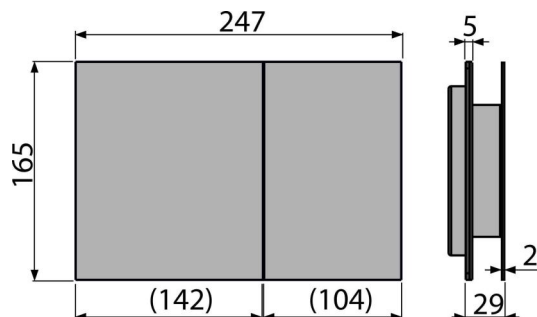

AIR LIGHT

Ovládacie tlačítko pre predstenové inštalačné systémy s podsvietením, alunox-mat

Použitie

Pre predstenové inštalačné systémy a WC nádrže pre zamurovanie

Vlastnosti

- Štyri farebné odtiene prestaviteľné podľa elektrického zapojenia – biela, modrá, zelená, červená
- Detailné spracovanie laserovou technológiou
- Dvojčinné mechanické splachovanie
- Kompatibilný pre všetky predstenové inštalačné systémy a nádrže pre zamurovanie ALCAPLAST
- Materiál: eloxovaný hliník
- Napájanie zo siete, nutné dokúpiť sieťový zdroj (12 V DC min 1 A) – odporúčený AEZ310
- Nutné riešiť samostatné zapínanie osvetlenia
- Odolné proti UV žiareniu a vonkajším vplyvom
- Povrchová úprava: alunox-mat, Anti-fingerprint s úpravou proti odtlačkom prstov
- Tlačítko s tlmeným zdrojom svetla, dostačujúce na osvetlenie priestoru WC alebo kúpeľne v noci
- Údržba bežnými čistiacimi prostriedkami používanými v domácnosti na vodovodné armatúry a kúpeľňové doplnky

Rozsah dodávky

- Adaptačná sada pre ovládací mechanizmus vypúšťacieho ventilu
- Integrované LED podsvietenie tlačítka
- Káblová svorkovnica
- Pripojovací kábel v ochrannej hadici v dĺžke 5 m
- Tlačítko
- Upevňovací rámček tlačítka
- Závitová úchytká rámčeku tlačítka 2 ks

Objednací kód, Logistické informácie

Kód	EAN		Hmotnosť (kus | balenie | paleta)	Rozmer (kus | balenie)	Množstvo (balenie | paleta)
AIR LIGHT	8595580524081	Alunox-mat	1,60 | 15,99 | 275,8 kg	315×210×120 | 595×395×435 mm	10 | 160 ks

Záruky **Colný kód**
2/2 rokov * 73269098

Technické parametre

- Ovládacia sila < 20 N
- Výstupné napätie 12 V DC