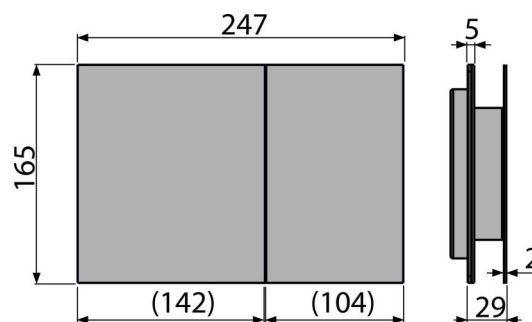

Objednací kód, Logistické informácie

| Kód | EAN | Hmotnosť (kus balenie paleta) | Rozmer (kus balenie) | Množstvo (balenie paleta) |
|-------------|---------------|--------------------------------------|------------------------------|--------------------------------|
| AIR LIGHT R | 8595580524111 | Alunox-mat 1,76 17,61 301,7 kg | 315×210×120 595×395×435 mm | 10 160 ks |

Záruky 2/2 rokov * Colný kód 73269098

Technické parametre

- Ovládacia sila < 20 N
- Výstupné napätie 12 V DC