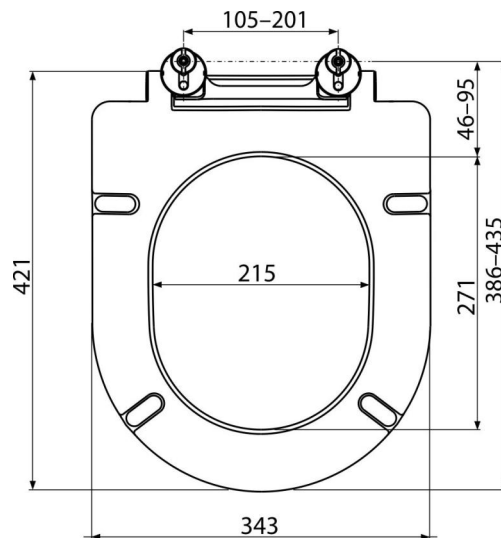

# A678S

WC sedátko Duroplast

### Objednací kód, Logistické informácie

Kód	EAN	Hmotnosť (kus   balenie   paleta)	Rozmer (kus   balenie)	Množstvo (balenie   paleta)
A678S	8595580563974	1,40   7,02   188,6 kg	58x445x360   mm	5   120 ks