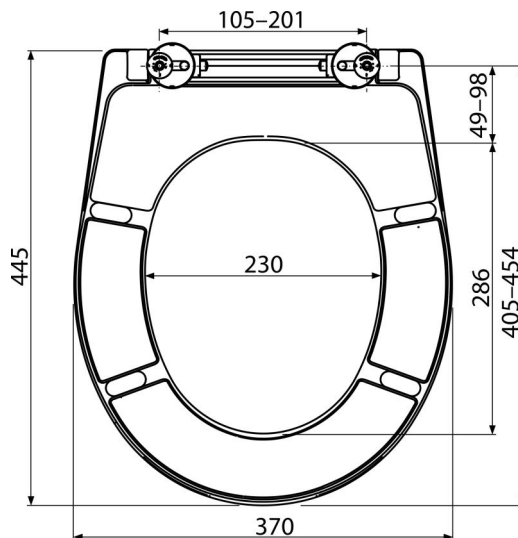

A604

WC sedátko univerzálne SOFTCLOSE, Duroplast

Použitie

Pre WC misy podľa tabuľky kompatibility

Vlastnosti

- Farebne stály materiál
- Farba: biela
- CLICK systém – ľahko čistiteľná keramika vďaka rýchlo odnímateľnému sedátku
- Kovové pánty s bielou plastovou krytkou univerzálne nastaviteľné v dvoch osiach
- Materiál: duroplast s antibakteriálnymi vlastnosťami (zabezpečené obsahom zliučín stříbra)
- Možnosť dotiahnutia pántu skrutkovačom zhora
- SOFTCLOSE – bezpečnostný spomaľovací systém zatvárania

Rozsah dodávky

- Pánty P106B
- WC sedátko

Objednací kód, Logistické informácie

Kód	EAN	Hmotnosť (kus balenie paleta)	Rozmer (kus balenie)	Množstvo (balenie paleta)
A604	8595580539665	2,66 13,30 339,3 kg	375x57x462 475x385x295 mm	5 120 ks