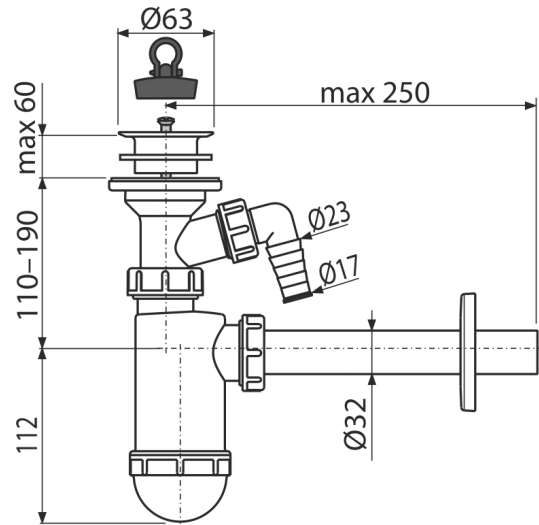

**A420P**

Sifón umývadlový DN32 s prípojkou a plastovou mriežkou DN63

**Použitie**

Pre umývadlo

**Vlastnosti**

- Materiál: polypropylén
- Napojenie na odpadovú rúrku Ø32 mm
- S prípojkou pre práčku alebo umývačku riadu

**Rozsah dodávky**

- Plastová mriežka výpuste
- Rozeta plastová
- Telo sifónu s prípojkou
- Zátka z PVC

**Objednací kód, Logistické informácie**

Kód	EAN	Hmotnosť (kus   balenie   paleta)	Rozmer (kus   balenie)	Množstvo (balenie   paleta)
A420P	8595580556136	0,2743   5,4900   173,6100 kg	220×80×140   590×240×390 mm	20   560 ks

**Záruky** 2/3 rokov

**Colný kód** 39229000

**Normy** EN 274

**Technické parametre**

- Prípojka na hadicu 17 mm
- Prietok 38 l/min
- Tepelný atest 95 °C
- Zápchová uzáverka 58 mm