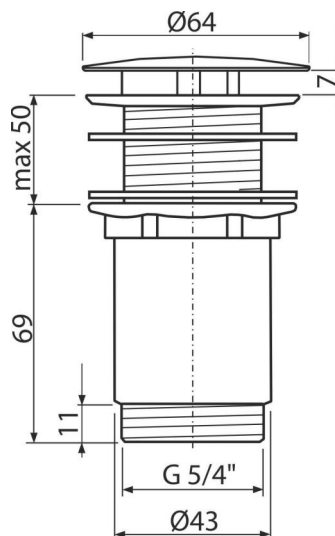

A396B

Výpusť umývadlová 5/4" celokovová, veľká neuzatvárateľná zátka, pre umývadlá bez prepadu, biela-lesk

Použitie

Pre keramické, plastové a sklenené umývadlá
Pre umývadlá bez prepadu

Vlastnosti

- Farba: biela-lesk
- Materiál: mosadz s povrchovou úpravou biela-lesk
- Odnímateľná neuzatvárateľná krytka, súčasťou je sitko na nečistoty

Rozsah dodávky

- Materiál: kov s povrchovou úpravou biela-lesk
- Silikónové tesnenia 2 ks
- Telo výpuste

Objednací kód, Logistické informácie

Kód	EAN	Hmotnosť (kus balenie paleta)	Rozmer (kus balenie)	Množstvo (balenie paleta)
A396B	8595580577315	0,41 12,28 363,9 kg	150×75×75 390×240×300 mm	30 840 ks

Záruky 2/3 rokov * Colný kód 74182000 Normy EN 274

Technické parametre

- Závit 5/4"