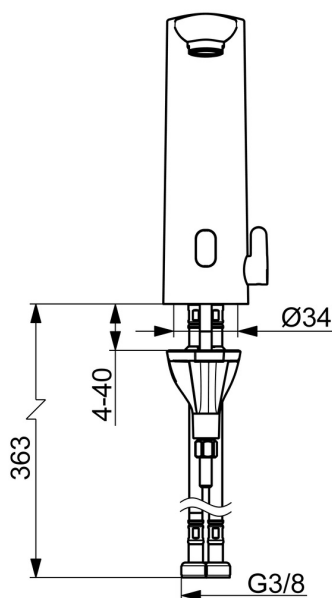

EAN: 4057304019555
static.hansa.com/93602219

- Umývadlo
- Verejné a poloverejné, Priemysel, Housing
- Bezdotyková, Batériová prevádzka, Samostatný transformátor, Bluetooth®
- Stojanková
- Chróm
- Pevné výtokové rameno
- PCA® - aerátor s konštantným prietokom vody aj pri kolísaní tlaku, Výkyvný aerátor
- Rukoväť regulátora teploty vody
- Nastaviteľný obmedzovač teploty vody (súčasť dodávky, možnosť dodatočnej inštalácie), Smart antiscalding protection
- Zmiešavací ventil pre ručné nastavenie teploty vody, Spätný ventil (-y), Filter, filtre na nečistoty
- Advanced PSD sensor, Svetelná indikácia funkcií, Indikátor nízkej kapacity napájacej batérie
- Flexibilné pripojovacie hadičky
- 3S - inštalčný systém pre bezpečné a jednoduché upevnenie batérie, Možnosť ďalšieho nastavenia softvéru (cez Bluetooth)