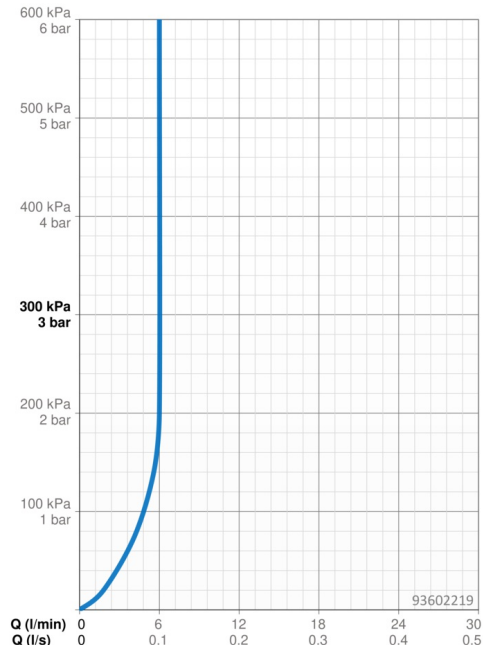

Technické údaje

Vlastnosti prietoku

Prietok pri tlaku 3 bar (s ovládačom prietoku) **6.0 l/min**

Technické vlastnosti

Dodávka teplej vody **max. +70°C**
Pracovný tlak **1-10 bar**
Spojovacia veľkosť **G3/8**
Projection **124 mm**
Spätná klapka (STN EN 1717) **AA**
Materiál **Mosadz**

Softvérové nastavenia

Doba po prietoku **3 s (1-20 s)**
Automatický oplach **off (off/1-120 h)**
Doba automatického oplachu **30 s (1-1800 s)**
Max. doba prietoku **2 min (1 - 1800 s)**

Elektronické vlastnosti

Elektrické pripojenie **9 V**
Batéria **AA 1.5 V Lithium x 2**
Bluetooth version **5.x (D060576)**

Predpisy

Smernica o EU **C € Radio Equipment Directive 2014/53/EU , Low Voltage Directive 2014/35/EU , EMC Directive 2014/30/EU , RoHS Directive 2011/65/EU**

Norma EN **EN 15091, ETSI EN 301 489-1 V1.9.2 , ETSI EN 300 328 v2.2.2 , EN 61000-6-1:2007 , EN 61000-6-3:2007+A1:2011+AC:2012 , EN 60335-1:2012+A11+A13+A14+A2+A15:2021, Part 19.11.4**

Trieda hlučnosti **I (ISO 3822)**

Trieda ochrany **IP 55**

Schválenia a Prehlásenia

EPD **S-P-06394**

Udržateľnosť

EPD module A1 (kg CO2 eq.) **11,47**
EPD module A2 (kg CO2 eq.) **0,52**
EPD module A3 (kg CO2 eq.) **0,62**
EPD module A1-A3 (kg CO2 eq.) **12,60**
EPD module A4 (kg CO2 eq.) **0,46**
EPD module B7 (kg CO2 eq.) **430,00**
EPD module C2 (kg CO2 eq.) **0,02**
EPD module C3 (kg CO2 eq.) **0,03**
EPD module C4 (kg CO2 eq.) **0,35**
EPD module D (kg CO2 eq.) **-9,20**