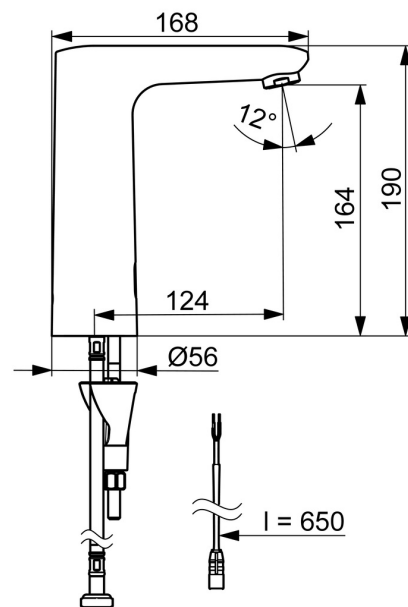

EAN: 4057304019555
static.hansa.com/93602219

- Umývadlo
- Verejné a poloverejné, Priemysel, Housing
- Bezdotyková, Batériová prevádzka, Samostatný transformátor, Bluetooth®
- Stojanková
- Chróm
- Pevné výtokové rameno
- PCA® - aerátor s konštantným prietokom vody aj pri kolísaní tlaku, Výkyvný aerátor
- Rukoväť regulátora teploty vody
- Nastaviteľný obmedzovač teploty vody (súčasť dodávky, možnosť dodatočnej inštalácie), Smart antiscalding protection
- Zmiešavací ventil pre ručné nastavenie teploty vody, Spätný ventil (-y), Filter, filtre na nečistoty
- Advanced PSD sensor, Svetelná indikácia funkcií, Indikátor nízkej kapacity napájacej batérie
- Flexibilné pripojovacie hadičky
- 3S - inštalčný systém pre bezpečné a jednoduché upevnenie batérie, Možnosť ďalšieho nastavenia softvéru (cez Bluetooth)