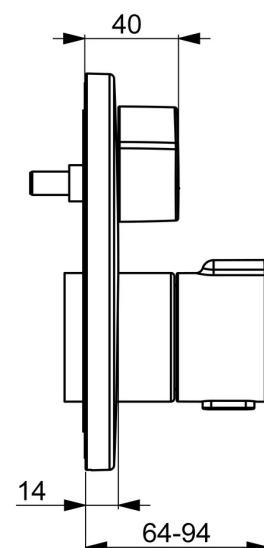

EAN: 4057304020117

[static.hansa.com/8862904533](http://static.hansa.com/8862904533)

- Sprcha a vaňa
- Sada pre konečnú montáž, Termostatická
- Podomietková inštalácia
- Čierna matná
- Rukoväť regulátora teploty vody, Rukoväť regulátora prietoku vody
- Otočný prepínač
- Bezpečnostná poistka proti obareniu pri 38 °C
- Termostatická kartuša pre ovládanie teploty, Spätný ventil (-y)
- Telo batérie z mosadze DZR, Prepínač s funkciou uzavretia a regulácie prietoku vody
- Rám ružice, Gulatá rozeta, Krycia objímka, Funkčná jednotka pripevnená skrutkami, BLUECLICK – pre ľahkú bezskrutkovú inštaláciu vonkajšej krytky, BLUETUNE dodatočné nastavenie vonkajšej ružice +/- 3,5°

### Technické vlastnosti

Dodávka teplej vody **max. +80°C**  
Pracovný tlak **1-10 bar**  
Priemer **170 mm**  
Spätná klapka (STN EN 1717) **EB**  
Materiál **Mosadz**