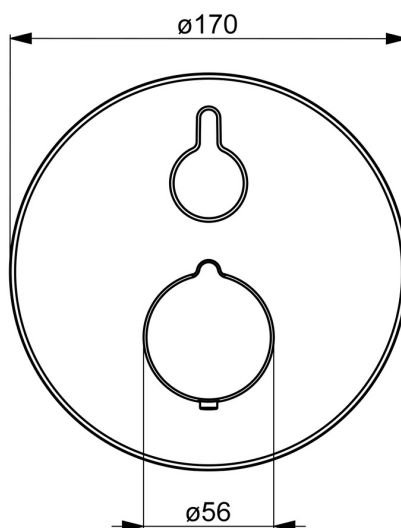

EAN: 4057304020117

[static.hansa.com/8862904533](http://static.hansa.com/8862904533)

- Sprcha a vaňa
- Sada pre konečnú montáž, Termostatická
- Podomietková inštalácia
- Čierna matná
- Rukoväť regulátora teploty vody, Rukoväť regulátora prietoku vody
- Otočný prepínač
- Bezpečnostná poistka proti obareniu pri 38 °C
- Termostatická kartuša pre ovládanie teploty, Spätný ventil (-y)
- Telo batérie z mosadze DZR, Prepínač s funkciou uzavretia a regulácie prietoku vody
- Rám ružice, Gulatá rozeta, Krycia objímka, Funkčná jednotka pripevnená skrutkami, BLUECLICK – pre ľahkú bezskrutkovú inštaláciu vonkajšej krytky, BLUETUNE dodatočné nastavenie vonkajšej ružice +/- 3,5°

### Technické vlastnosti

Dodávka teplej vody **max. +80°C**  
Pracovný tlak **1-10 bar**  
Priemer **170 mm**  
Spätná klapka (STN EN 1717) **EB**  
Materiál **Mosadz**