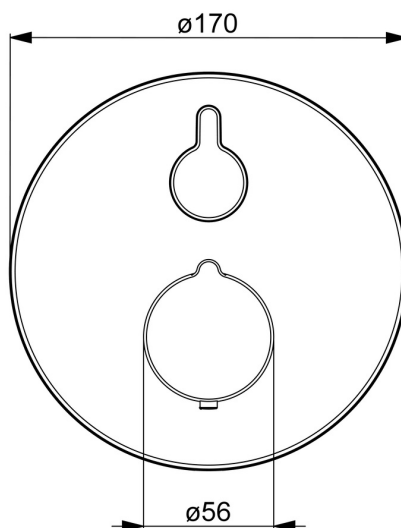

EAN: 4057304020100
static.hansa.com/8861904533

- Riešenia pre sprchy
- Sada pre konečnú montáž, Termostatická
- Podomietková inštalácia
- Čierna matná
- Rukoväť regulátora teploty vody, Rukoväť regulátora prietoku vody
- Bezpečnostná poistka proti obareniu pri 38 °C
- Termostatická kartuša pre ovládanie teploty, Uzatvárací vršok s keramickými doštičkami, Spätný ventil (-y)
- Telo batérie z mosadze DZR
- Rám ružice, Gulatá rozeta, Krycia objímka, Funkčná jednotka pripevnená skrutkami, BLUECLICK – pre ľahkú bezschrutkovú inštaláciu vonkajšej krytky, BLUETUNE dodatočné nastavenie vonkajšej ružice +/- 3,5°
- Bez prepínania

Technické údaje

Vlastnosti prietoku

Prietok pri tlaku 3 bar **20.4 l/min**

Technické vlastnosti

Dodávka teplej vody **max. +80°C**
Pracovný tlak **1-10 bar**
Priemer **170 mm**
Spätná klapka (STN EN 1717) **EB**
Materiál **Mosadz**