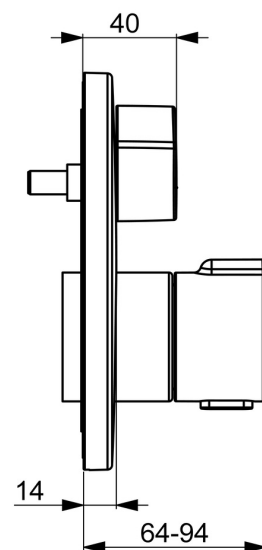

EAN: 4057304020100
static.hansa.com/8861904533

- Riešenia pre sprchy
- Sada pre konečnú montáž, Termostatická
- Podomietková inštalácia
- Čierna matná
- Rukoväť regulátora teploty vody, Rukoväť regulátora prietoku vody
- Bezpečnostná poistka proti obareniu pri 38 °C
- Termostatická kartuša pre ovládanie teploty, Uzatvárací vršok s keramickými doštičkami, Spätný ventil (-y)
- Telo batérie z mosadze DZR
- Rám ružice, Gulatá rozeta, Krycia objímka, Funkčná jednotka pripevnená skrutkami, BLUECLICK – pre ľahkú bezschrutkovú inštaláciu vonkajšej krytky, BLUETUNE dodatočné nastavenie vonkajšej ružice +/- 3,5°
- Bez prepínania

Technické údaje

Vlastnosti prietoku

Prietok pri tlaku 3 bar **20.4 l/min**

Technické vlastnosti

Dodávka teplej vody **max. +80°C**
Pracovný tlak **1-10 bar**
Priemer **170 mm**
Spätná klapka (STN EN 1717) **EB**
Materiál **Mosadz**