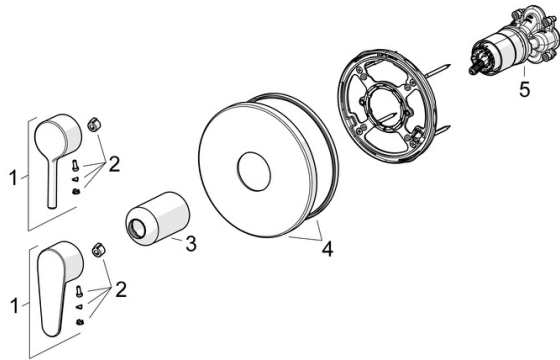

EAN: 4057304017346

static.hansa.com/82619067

- Riešenia pre sprchy
- Sada pre konečnú montáž, jednopáková
- Podomietková inštalácia
- Chróm
- Jedna ovládacia páka / rukoväť, Pin - tyčinková páka, Páka so symbolom teplej a studenej vody
- Funkcie pre nastavenie maximálnej teploty a prietoku vody, Nastaviteľný obmedzovač teploty vody (súčasť dodávky, možnosť dodatočnej inštalácie)
- \varnothing 40 mm keramická kartuša pre ovládanie teploty a prietoku vody
- Telo batérie z mosadze DZR
- Rám ružice, Gulatá rozeta, BLUECLICK – pre ľahkú bezskrútkovú inštaláciu vonkajšej krytky, Funkčná jednotka pripevnená skrutkami, Funkčná jednotka

Schválenia a Prehlásenia

ABP **PA-IX 38592/IB**
 EPD **S-P-07752**

Udržateľnosť

EPD module A1 (kg CO2 eq.) **12,69**
 EPD module A2 (kg CO2 eq.) **0,40**
 EPD module A3 (kg CO2 eq.) **7,92**
 EPD module A1-A3 (kg CO2 eq.) **20,93**
 EPD module A4 (kg CO2 eq.) **0,35**
 EPD module B7 (kg CO2 eq.) **3821,40**
 EPD module C2 (kg CO2 eq.) **0,02**
 EPD module C3 (kg CO2 eq.) **0,02**
 EPD module C4 (kg CO2 eq.) **0,27**
 EPD module D (kg CO2 eq.) **-6,47**

Náhradné diely

SP82619063

	Názov	Kód
01	Ovládacia rukoväť	1014994V
01	Ovládacia rukoväť	1014997V
02	Záslepka	59914573
03	Ružiče	59914572
04	Kryt príruby, d 170 mm	59914310
05	Funkčná jednotka Ukončené	59914510