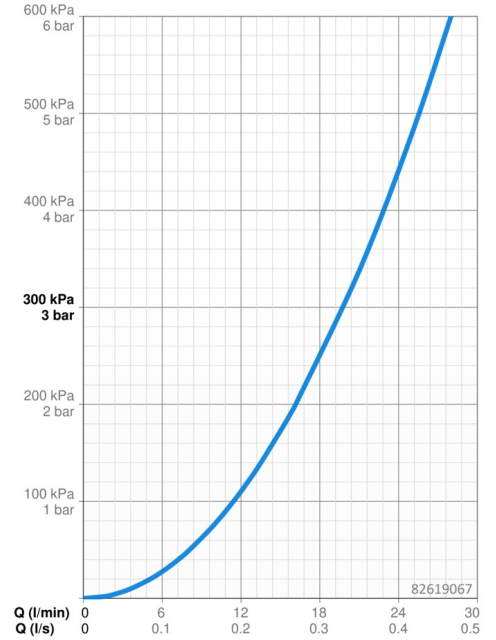

Technické údaje

Vlastnosti prietoku

Prietok pri tlaku 3 bar **19.8 l/min**

Technické vlastnosti

Dodávka teplej vody **max. +80°C**
Pracovný tlak **0.5-10 bar**
Materiál **Mosadz**

Predpisy

Norma EN **EN 817**
Trieda hlučnosti **I (ISO 3822)**

Schválenia a Prehlásenia

ABP **PA-IX 38592/IB**
EPD **S-P-07752**

Udržateľnosť

EPD module A1 (kg CO2 eq.) **12,69**
EPD module A2 (kg CO2 eq.) **0,40**
EPD module A3 (kg CO2 eq.) **7,92**
EPD module A1-A3 (kg CO2 eq.) **20,93**
EPD module A4 (kg CO2 eq.) **0,35**
EPD module B7 (kg CO2 eq.) **3821,40**
EPD module C2 (kg CO2 eq.) **0,02**
EPD module C3 (kg CO2 eq.) **0,02**
EPD module C4 (kg CO2 eq.) **0,27**
EPD module D (kg CO2 eq.) **-6,47**