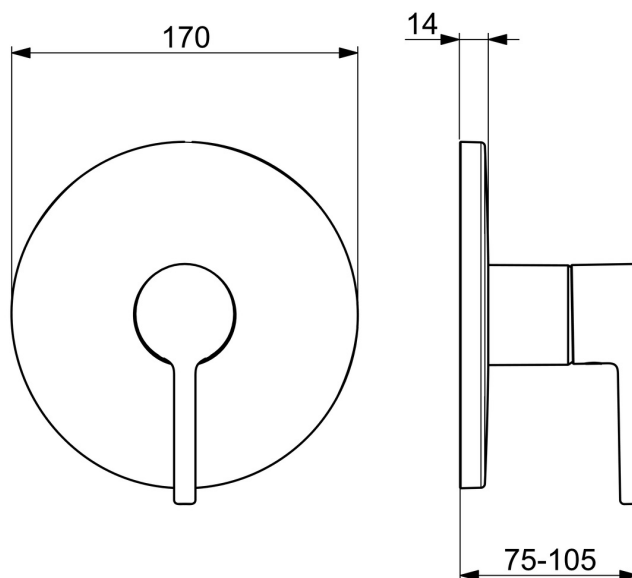

EAN: 4057304017346

static.hansa.com/82619067

- Riešenia pre sprchy
- Sada pre konečnú montáž, jednopáková
- Podomietková inštalácia
- Chróm
- Jedna ovládacia páka / rukoväť, Pin - tyčinková páka, Páka so symbolom teplej a studenej vody
- Funkcie pre nastavenie maximálnej teploty a prietoku vody, Nastaviteľný obmedzovač teploty vody (súčasť dodávky, možnosť dodatočnej inštalácie)
- \varnothing 40 mm keramická kartuša pre ovládanie teploty a prietoku vody
- Telo batérie z mosadze DZR
- Rám ružice, Gulatá rozeta, BLUECLICK – pre ľahkú bezskrútkovú inštaláciu vonkajšej krytky, Funkčná jednotka pripevnená skrutkami, Funkčná jednotka

Technické údaje

Vlastnosti prietoku

Prietok pri tlaku 3 bar **19.8 l/min**

Technické vlastnosti

Dodávka teplej vody **max. +80°C**
 Pracovný tlak **0.5-10 bar**
 Materiál **Mosadz**

Predpisy

Norma EN **EN 817**
 Trieda hlučnosti **I (ISO 3822)**

Náhradné diely

SP82619063

	Názov	Kód
01	Ovládacia rukoväť	1014994V
01	Ovládacia rukoväť	1014997V
02	Záslepka	59914573
03	Ružiče	59914572
04	Kryt príruby, d 170 mm	59914310
05	Funkčná jednotka Ukončené	59914510