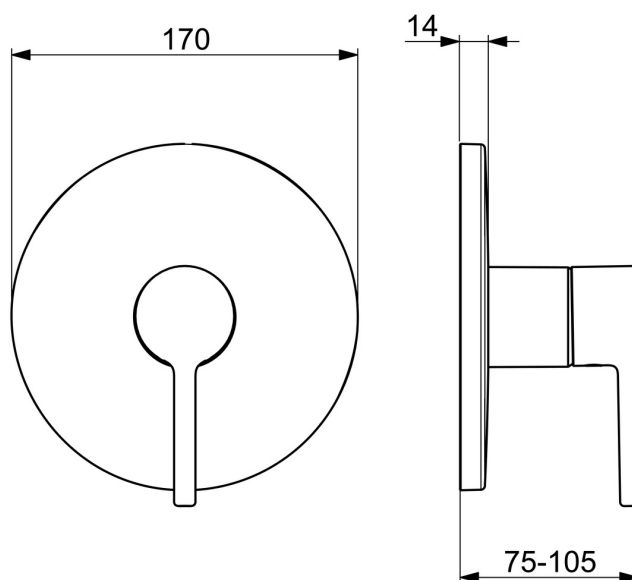

EAN: 4057304020025
static.hansa.com/8261906733

- Riešenia pre sprchy
- Sada pre konečnú montáž, Jednopáková
- Podomietková inštalácia
- Čierna matná
- Jedna ovládacia páka / rukoväť, Pin - tyčinková páka, Páka so symbolom teplej a studenej vody
- Funkcie pre nastavenie maximálnej teploty a prietoku vody, Nastaviteľný obmedzovač teploty vody (súčasť dodávky, možnosť dodatočnej inštalácie)
- \varnothing 40 mm keramická kartuša pre ovládanie teploty a prietoku vody
- Telo batérie z mosadze DZR
- Rám ružice, Gulatá rozeta, BLUECLICK – pre ľahkú bezskrútkovú inštaláciu vonkajšej krytky, Funkčná jednotka pripevnená skrutkami, Funkčná jednotka

Technické údaje

Vlastnosti prietoku

Prietok pri tlaku 3 bar **19.8 l/min**

Technické vlastnosti

Dodávka teplej vody **max. +80°C**
Pracovný tlak **0.5-10 bar**
Materiál **Mosadz**

Predpisy

Norma EN **EN 817**
Trieda hlučnosti **I (ISO 3822)**