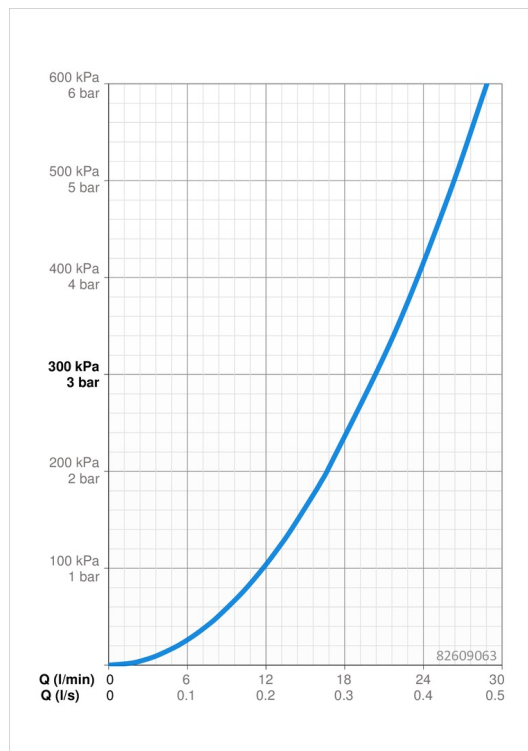

EAN: 4057304017353
static.hansa.com/82609063

- Sprcha a vaňa
- Sada pre konečnú montáž, Jednopaková
- Podomietková inštalácia
- Chróm
- Jedna ovládacia páka / rukoväť, Páka so symbolom teplej a studenej vody
- Otočný prepínač
- Funkcie pre nastavenie maximálnej teploty a prietoku vody, Nastaviteľný obmedzovač teploty vody (súčasť dodávky, možnosť dodatočnej inštalácie)
- ø 40 mm keramická kartuša pre ovládanie teploty a prietoku vody
- Telo batérie z mosadze DZR
- Rám ružice, Gulatá rozeta, BLUECLICK – pre ľahkú bezskrútkovú inštaláciu vonkajšej krytky, BLUETUNE dodatočné nastavenie vonkajšej ružice +/- 3,5°, Funkčná jednotka pripevnená skrutkami, Funkčná jednotka

Technické údaje

Vlastnosti prietoku

Prietok pri tlaku 3 bar **20.4/20.4 l/min**

Technické vlastnosti

Dodávka teplej vody **max. +80°C**
 Pracovný tlak **0.5-10 bar**
 Materiál **Mosadz**

Predpisy

Norma EN **EN 817**
 Trieda hlučnosti **I (ISO 3822)**