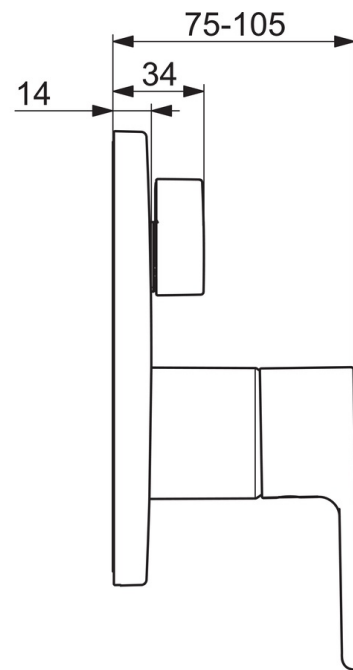

EAN: 4057304017353
static.hansa.com/82609063

- Sprcha a vaňa
- Sada pre konečnú montáž, Jednopaková
- Podomietková inštalácia
- Chróm
- Jedna ovládacia páka / rukoväť, Páka so symbolom teplej a studenej vody
- Otočný prepínač
- Funkcie pre nastavenie maximálnej teploty a prietoku vody, Nastaviteľný obmedzovač teploty vody (súčasť dodávky, možnosť dodatočnej inštalácie)
- ø 40 mm keramická kartuša pre ovládanie teploty a prietoku vody
- Telo batérie z mosadze DZR
- Rám ružice, Gulatá rozeta, BLUECLICK – pre ľahkú bezskrútkovú inštaláciu vonkajšej krytky, BLUETUNE dodatočné nastavenie vonkajšej ružice +/- 3,5°, Funkčná jednotka pripevnená skrutkami, Funkčná jednotka

Technické údaje

Vlastnosti prietoku

Prietok pri tlaku 3 bar **20.4/20.4 l/min**

Technické vlastnosti

Dodávka teplej vody **max. +80°C**
 Pracovný tlak **0.5-10 bar**
 Materiál **Mosadz**

Predpisy

Norma EN **EN 817**
 Trieda hlučnosti **I (ISO 3822)**

Náhradné diely

SP82609063

Název	Kód
01 Ovládacia rukoväť	1014994V
01 Ovládacia rukoväť	1014997V
02 Záslepka	59914573
03 Ružice	59914572
04 Krytka prepínača	59914324
04 Rukoväť	59914576
05 Kryt príruby, d 170 mm	59914308
06 Prepínač, 120°	59914655
07 Funkčná jednotka	59914514