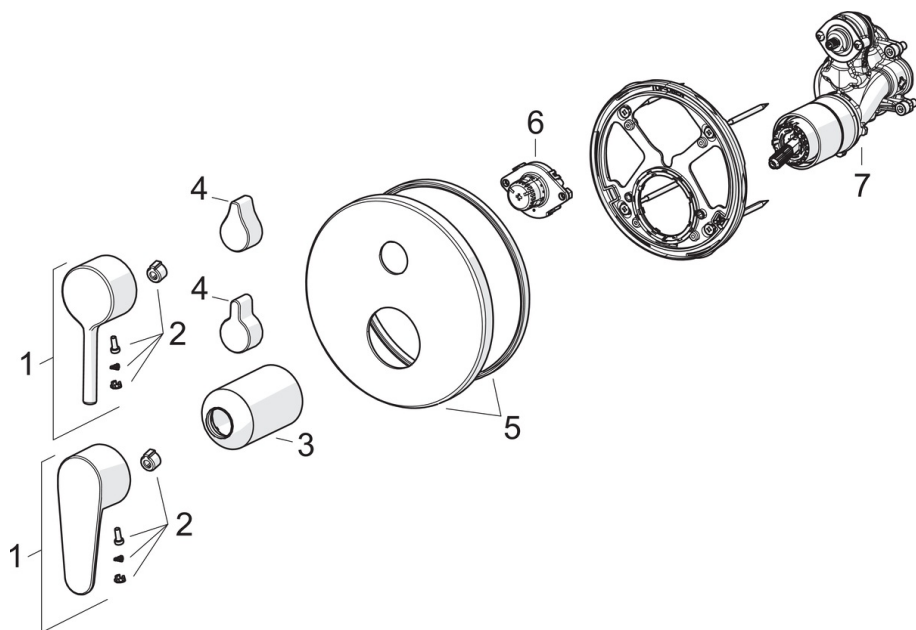

EAN: 4057304017353
static.hansa.com/82609063

- Sprcha a vaňa
- Sada pre konečnú montáž, Jednopaková
- Podomietková inštalácia
- Chróm
- Jedna ovládacia páka / rukoväť, Páka so symbolom teplej a studenej vody
- Otočný prepínač
- Funkcie pre nastavenie maximálnej teploty a prietoku vody, Nastaviteľný obmedzovač teploty vody (súčasť dodávky, možnosť dodatočnej inštalácie)
- ø 40 mm keramická kartuša pre ovládanie teploty a prietoku vody
- Telo batérie z mosadze DZR
- Rám ružice, Gulatá rozeta, BLUECLICK – pre ľahkú bezskrútkovú inštaláciu vonkajšej krytky, BLUETUNE dodatočné nastavenie vonkajšej ružice +/- 3,5°, Funkčná jednotka pripevnená skrutkami, Funkčná jednotka

Náhradné diely

SP82609063

Název	Kód
01 Ovládacia rukoväť	1014994V
01 Ovládacia rukoväť	1014997V
02 Záslepka	59914573
03 Ružice	59914572
04 Krytka prepínača	59914324
04 Rukoväť	59914576
05 Kryt príruby, d 170 mm	59914308
06 Prepínač, 120°	59914655
07 Funkčná jednotka	59914514