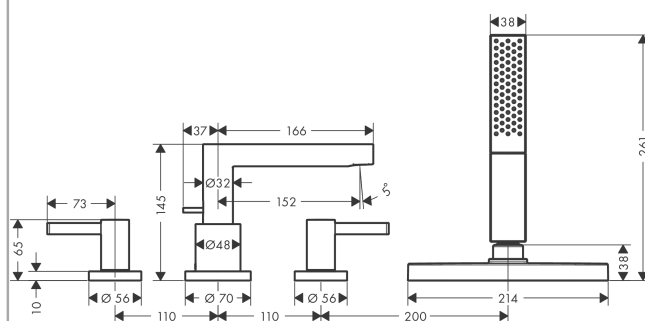

Finoris**Čtyřotvorová baterie na okraj vany s tělesem sBox**Povrch: **chrom** Číslo položky: **76444000****Popis****Vlastnosti**

- zahrnuje: 4-otvorová baterie na okraj vany, ruční sprcha, sprchový držák, sprchová hadice, box na hadici
- vyložení: 152 mm
- druh baterie: Normální proud
- ruční sprcha s proudem: PowderRain
- maximální délka vytažení ruční sprchy: 1,45 m
- sBox pro tiché, plynulé a chráněné vedení hadice
- maximální průtokové množství při 3 barech: 23,5 l/min
- průtokové množství pro vanový výtok při 3 barech: 23,5 l/min
- průtokové množství ruční sprchy při 3 barech: 10,2 l/min
- s keramickými ventily pro teplou a studenou vodu 90°
- zpětný ventil
- rozměr přívodů: DN15
- způsob montáže: základní těleso
- minimální provozní tlak: 1 bar
- maximální provozní tlak: 10 barů

Technologie**Ocenění za design**

reddot winner 2021

**Obrázek výrobku****Kótovaný výkres**

Finoris

Čtyřtvarová baterie na okraj vany s tělesem sBox

Povrch: **chrom** Číslo položky: **76444000**

Průtokový diagram