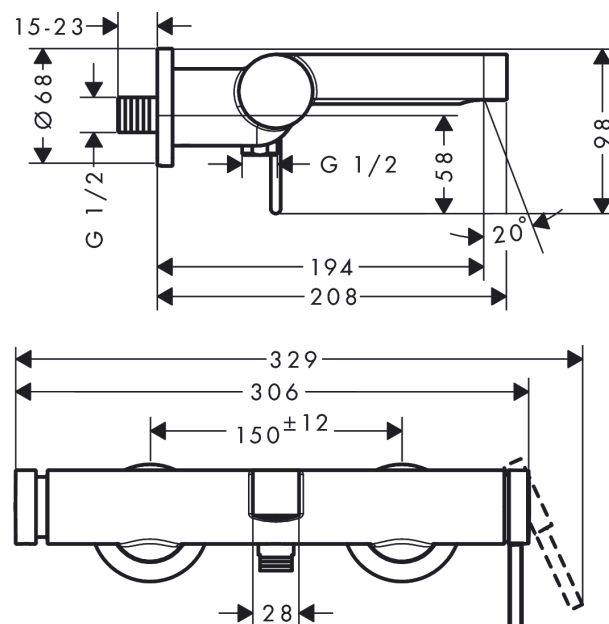

Finoris**Páková vanová baterie na stěnu**Povrch: **chrom** Číslo položky: **76420000****Popis****Vlastnosti**

- výtok: 194 mm
- rozteč středů: 150 mm ± 12 mm
- druh proudu baterie: normální proud
- maximální průtok při 3 bar: 19 l/min
- průtok vanovým výtokem (při 0,3 MPa): 19 l/min
- průtok přívodem k ruční sprše (při 0,3 MPa): 14,7 l/min
- keramická kartuše
- přepínač tlaku Select s automatickým resetováním
- s vestavěnou bezpečnostní kombinací EN 1717
- s odhlučněním
- vhodné pro průtokový ohřívač
- rozměr přívodů: DN15
- způsob připojení: etážky
- minimální provozní tlak: 0,1 MPa
- maximální provozní tlak: 1,0 MPa

Technologie**Ocenění za design**

reddot winner 2021

**Obrázek výrobku****Kótovaný výkres**

Finoris

Páková vanová baterie na stěnu

Povrch: **chrom** Číslo položky: **76420000**

Průtokový diagram