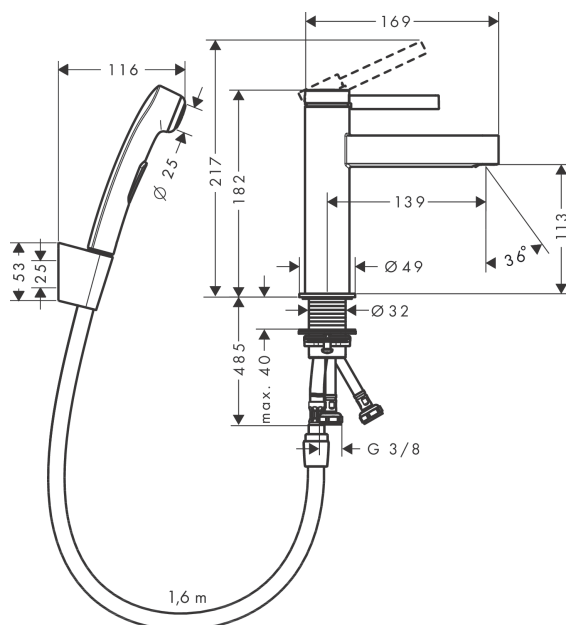

## Finoris

**Páková umyvadlová baterie 110 s ruční sprchou Bidette a sprchovou hadicí 160 cm**

Povrch: **chrom** Číslo položky: **76210000**

#### Vlastnosti

- zahrnuje: páková umyvadlová baterie, ruční sprcha Bidette, sprchový držák, sprchová hadice, odtoková souprava
- ComfortZone 110
- vyložení: 139 mm
- výška výtoku: 113 mm
- typ proudu: laminární proud
- maximální průtokové množství při 3 barech: 5 l/min
- keramická kartuše
- nastavitelné omezení teploty
- vhodné pro průtokový ohřívač
- odtoková souprava Push-Open G 1¼
- materiál odtokové soupravy: kov
- způsob montáže: Přípojky G ¾
- rozměr přívodů: DN15

### Obrázek výrobku

### Kótovaný výkres

**Finoris**

**Páková umyvadlová baterie 110 s ruční sprchou Bidette a sprchovou hadicí 160 cm**

Povrch: **chrom** Číslo položky: **76210000**

**Průtokový diagram**