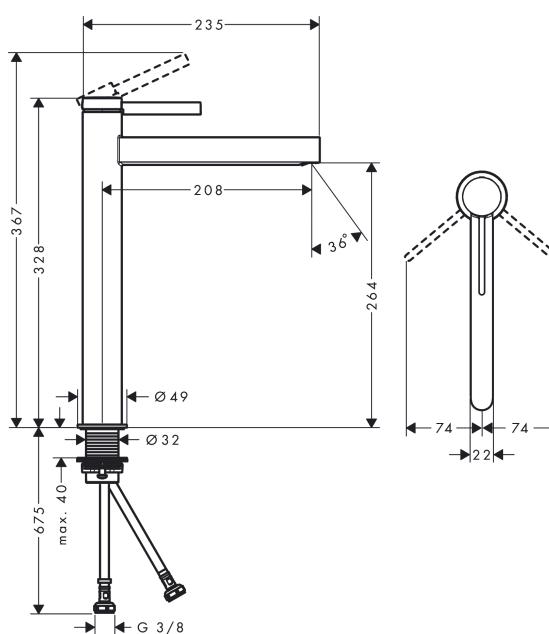

Finoris**Páková umyvadlová baterie 260 pro umyvadlové mísy s odtokovou soupravou Push-Open**Povrch: **chrom** Číslo položky: **76070000****Popis****Vlastnosti**

- zahrnuje: páková umyvadlová baterie, odtoková souprava
- ComfortZone 260
- vyložení: 208 mm
- výška výtoku: 264 mm
- typ proudu: laminární proud
- maximální průtokové množství při 3 barech: 5 l/min
- keramická kartuše
- nastavitelné omezení teploty
- vhodné pro průtokový ohřívač
- odtoková souprava Push-Open G 1¼
- materiál odtokové soupravy: kov
- způsob montáže: Přípojky G ¾
- rozměr přívodů: DN15

Technologie**Ocenění za design**

reddot winner 2021

**Obrázek výrobku****Kótovaný výkres**

Finoris

Páková umyvadlová baterie 260 pro umyvadlové mísy s odtokovou soupravou Push-Open

Povrch: **chrom** Číslo položky: **76070000**

Průtokový diagram