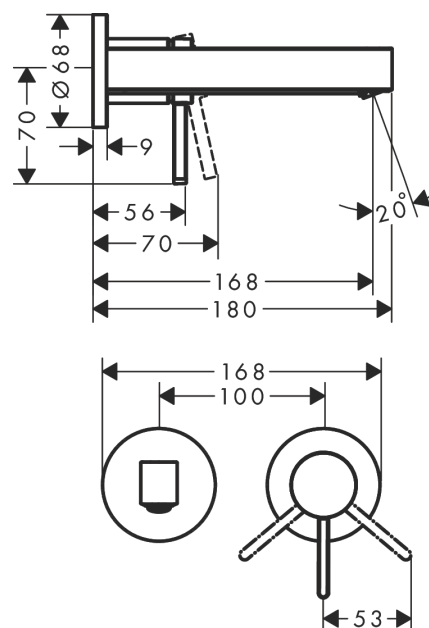

#### Vlastnosti

- zahrnuje: páková umyvadlová baterie nástěnná pod omítku, odtoková souprava
- vyložení: 168 mm
- typ proudu: laminární proud
- maximální průtokové množství při 3 barech: 5 l/min
- keramická kartuše
- vhodné pro průtokový ohřívač
- neuzavírací odtoková souprava
- materiál odtokové soupravy: kov
- způsob montáže: základní těleso
- rozměr přívodů: DN15
- rukojeť může být umístěna vpravo nebo vlevo, v závislosti na instalaci základní sady

### Obrázek výrobku

### Kótovaný výkres