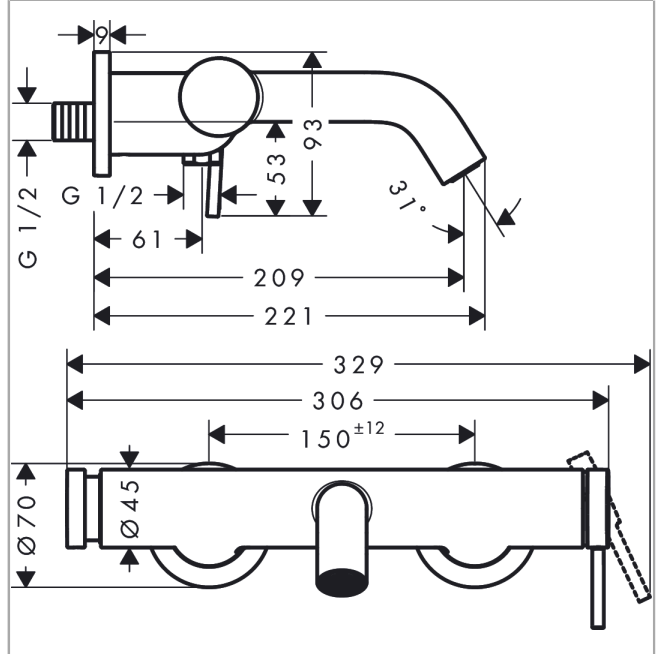

Tecturis S

páková vanová baterie na stěnu

Povrchová úprava: **chrom** Číslo položky: **73422000**

Popis

Vlastnosti

- výtok: 209 mm
- rozteč: 150 mm ± 12 mm
- druh proudu: normální proud
- průtokové množství pro vanový výtok při 3 barech: 19 l/min
- průtokové množství ruční sprchy při 3 barech: 14,7 l/min
- keramická kartuše
- nastavitelné omezení teploty
- přepínač tlaku Select s automatickým resetováním
- s vestavěnou bezpečnostní kombinací EN 1717
- s tlumičem hluku
- vhodné pro průtokové ohřívače
- rozměr přívodů: DN15
- způsob montáže: Etážky S
- upevnění na stěnu
- minimální provozní tlak: 1 bar
- maximální provozní tlak: 10 barů

Technologie

Ocenění za design

Certifikáty / Udržitelnost

Obrázek výrobku

Kótovaný výkres

Tecturis S

páková vanová baterie na stěnu

Povrchová úprava: **chrom** Číslo položky: **73422000**