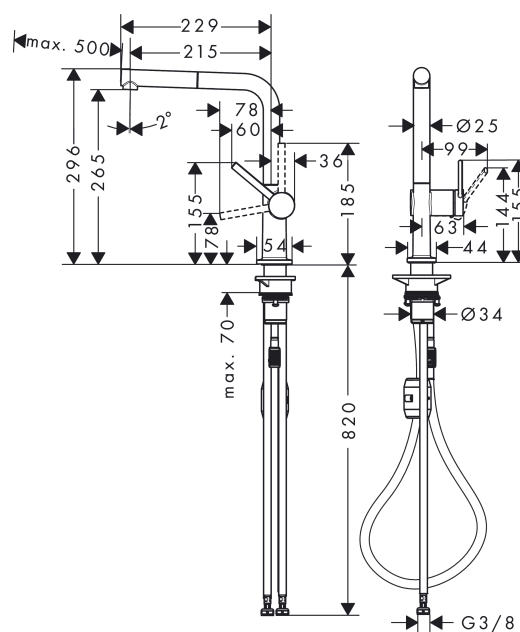

Talis M54

kuchyňská páková baterie 270, vytahovatelný výtok, 1jet

Povrch: vzhled nerezů Číslo položky: 72808800

Popis

Vlastnosti

- ComfortZone 270
- Výtok ve tvaru „L“
- rozsah otáčení nastavitelná ve 4 polohách 60°, 110°, 150° nebo 360°
- laminární proud
- rychlá připojovací hadice
- rozměr přívodů: DN15
- maximální průtokové množství při 3 barech: 8 l/min
- keramická kartuše
- způsob montáže: Přípojky G 3/8
- nastavitelné omezení teploty
- integrovaný zpětný ventil
- vhodné pro průtokové ohřívače vody
- délka prodloužení do 50 cm

Technologie

Ocenění za design

reddot winner 2020

Obrázek výrobku

Kótovaný výkres

Talis M54

kuchyňská páková baterie 270, vytahovatelný výtok, 1jet

Povrch: **vzhled nerez** Číslo položky: **72808800**

Průtokový diagram