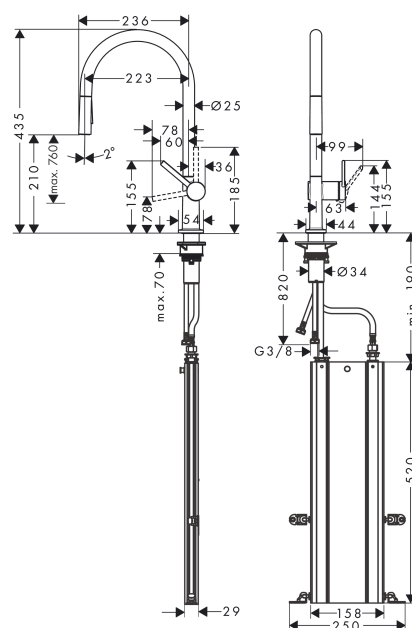

Talis M54**kuchyňská páková baterie 210, vytahovatelná sprška, 2jet, sBox**Povrchové úpravy: **chrom** Číslo položky: **72801000****Popis****Vlastnosti**

- zahrnuje: páková kuchyňská baterie, sBox s hadicí
- ComfortZone 210
- výtok: 223 mm
- výška výtoku: 210 mm
- rozsah otáčení otočný ve 4 pozicích: 60°, 110°, 150° nebo 360°
- laminární proud, sprchový proud
- sprchový proud aretovatelný, přepínání proudu stiskem tlačítka a automatické zpětné přeprnutí proudu při zavření armatury
- rozměr přívodů: DN15
- maximální průtok při 0,3 MPa: 7 l/min
- keramická kartuše
- způsob připojení: převlečné matky G 3/8"
- nastavitelné omezení teploty
- vestavěný zpětný ventil
- vhodné pro průtokový ohřívač
- sBox pro hladké, tiché vedení hadice pod dřezem
- délka vytažení až do 76 cm
- požadovaný otvor pro baterii 35 mm

Technologie**Ocenění za design**

reddot winner 2020

reddot winner 2021

Obrázek výrobku**Kótovaný výkres**

Talis M54

kuchyňská páková baterie 210, vytahovatelná sprška, 2jet, sBox

Povrchové úpravy: **chrom** Číslo položky: **72801000**

Průtokový diagram