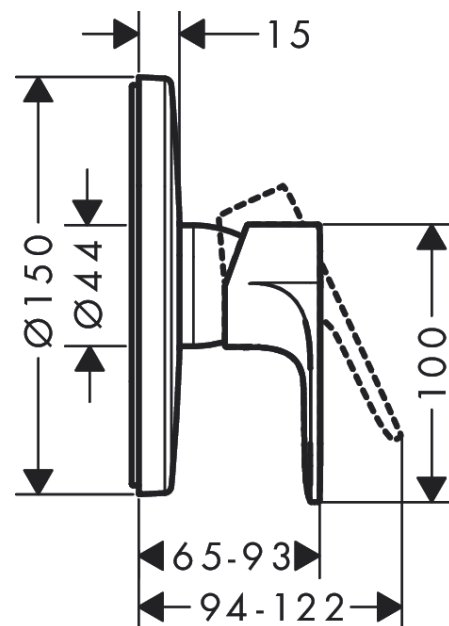

#### Vlastnosti

- 1 spotřebič
- maximální průtokové množství při 3 barech: 23,4 l/min
- keramická kartuše
- nastavitelné omezení teploty
- minimální provozní tlak: 1 bar
- maximální provozní tlak: 10 barů
- způsob montáže: základní těleso

### Obrázek výrobku

### Kótovaný výkres