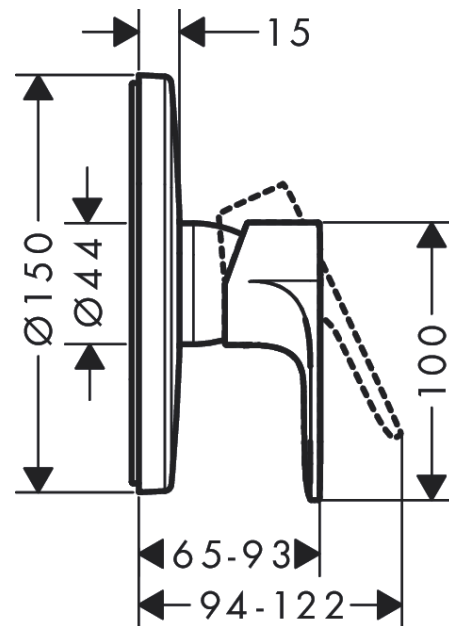

Rebris S
páková sprchová baterie pod omítku pro iBox universal
 Povrch: **matná černá** Číslo položky: **72667670**

Popis

Vlastnosti

- 1 spotřebič
- maximální průtokové množství při 3 barech: 23,4 l/min
- keramická kartuše
- nastavitelné omezení teploty
- minimální provozní tlak: 1 bar
- maximální provozní tlak: 10 barů
- způsob montáže: základní těleso

Ocenění za design

reddot winner 2022

Obrázek výrobku

Kótovaný výkres

Průtokový diagram