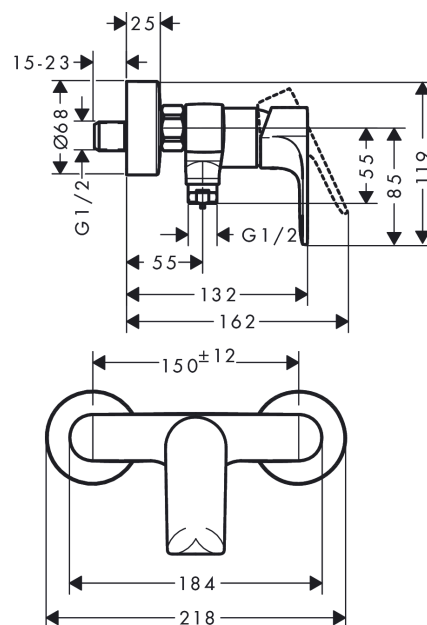

Rebris E

páková sprchová baterie na stěnu

Povrch: **chrom** Číslo položky: **72650000**

Popis

Vlastnosti

- 1 spotřebič
- vzdálenost středu: 150 mm ± 12 mm
- maximální průtokové množství při 3 barech: 14,9 l/min
- průtokové množství ruční sprchy při 3 barech: 14,9 l/min
- keramická kartuše
- nastavitelné omezení teploty
- zpětný ventil
- s odhlučněním
- připojení hadice DN15
- rozměr přívodů: DN15
- minimální provozní tlak: 1 bar
- maximální provozní tlak: 10 barů
- způsob montáže: připojovací etážky ve tvaru „s“

Ocenění za design

reddot winner 2022

Obrázek výrobku

Kótovaný výkres

Rebris E

páková sprchová baterie na stěnu

Povrch: **chrom** Číslo položky: **72650000**

Průtokový diagram