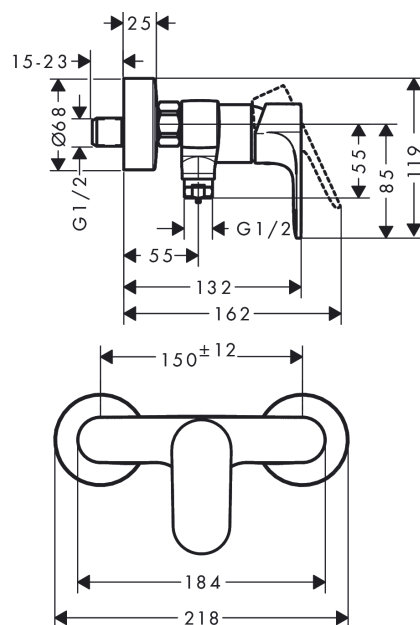

Rebris S**páková sprchová baterie na stěnu**Povrch: **matná černá** Číslo položky: **72640670****Popis****Vlastnosti**

- 1 spotřebič
- vzdálenost středu: 150 mm ± 12 mm
- maximální průtokové množství při 3 barech: 14,9 l/min
- průtokové množství ruční sprchy při 3 barech: 14,9 l/min
- keramická kartuše
- nastavitelné omezení teploty
- zpětný ventil
- s odhlučněním
- připojení hadice DN15
- rozměr přívodů: DN15
- minimální provozní tlak: 1 bar
- maximální provozní tlak: 10 barů
- způsob montáže: připojovací etážky ve tvaru „s“

Ocenění za design

reddot winner 2022

**Obrázek výrobku****Kótovaný výkres**

Rebris S

páková sprchová baterie na stěnu

Povrch: **matná černá** Číslo položky: **72640670**

Průtokový diagram