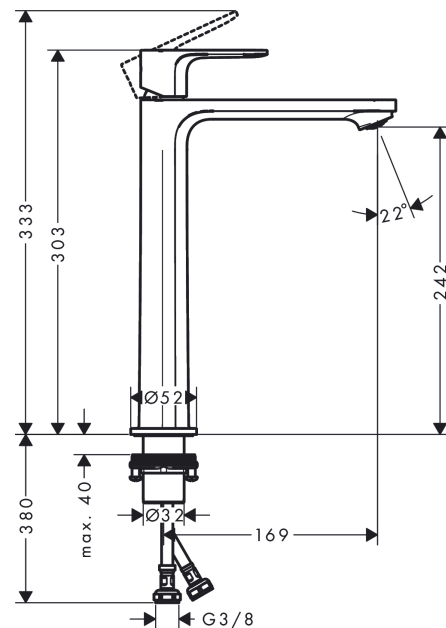

Rebris E**páková umyvadlová baterie 240 CoolStart pro umyvadlové mísy bez odtokové soupravy**Povrch: **chrom** Číslo položky: **72583000****Popis****Vlastnosti**

- ComfortZone 240
- vyložení: 169 mm
- výška výtoku: 242 mm
- varianta rukojeti: páková rukojeť
- typ proudu: normální proud
- maximální průtokové množství při 3 barech: 5 l/min
- keramická kartuše
- nastavitelné omezení teploty
- vhodné pro průtokové ohřívače vody
- způsob montáže: Přípojky G 3/8
- rozměr přívodů: DN15
- studená voda v základní poloze rukojeti
- EU taxonomy: max. 6 l/min - Substantial Contribution (SC)

Technologie**Ocenění za design****Obrázek výrobku****Kótovaný výkres**

Rebris E

páková umyvadlová baterie 240 CoolStart pro umyvadlové mísy bez odtokové soupravy

Povrch: **chrom** Číslo položky: **72583000**

Průtokový diagram