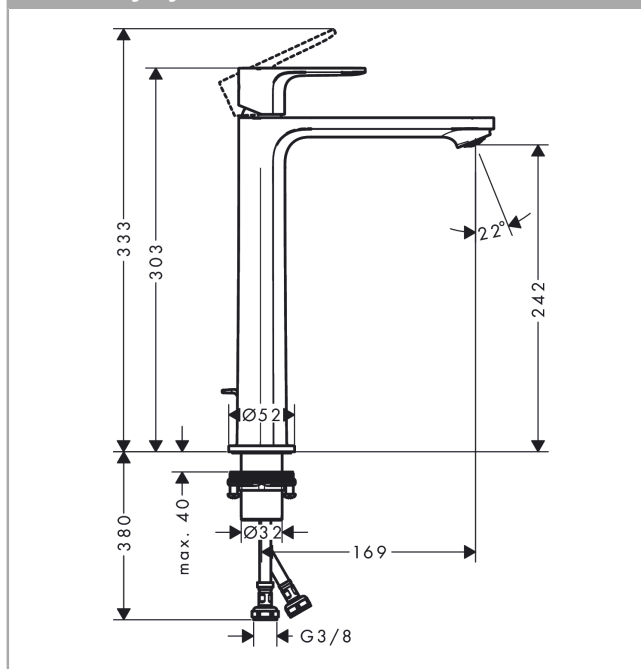

Rebris E**páková umyvadlová baterie 240 CoolStart pro umyvadlové mísy s odtokovou soupravou s táhlem**Povrch: **matná černá** Číslo položky: **72581670****Popis****Vlastnosti**

- obsahuje: páková umyvadlová baterie, odtoková souprava
- ComfortZone 240
- vyložení: 169 mm
- výška výtoku: 242 mm
- varianta rukojeti: páková rukojeť
- typ proudu: normální proud
- maximální průtokové množství při 3 barech: 5 l/min
- keramická kartuše
- nastavitelné omezení teploty
- vhodné pro průtokové ohřívače vody
- odtoková souprava s táhlem G 1
- materiál odtokové soupravy: syntetická
- způsob montáže: Přípojky G 3/8
- rozměr přívodů: DN15
- studená voda v základní poloze rukojeti
- EU taxonomy: max. 6 l/min - Substantial Contribution (SC)

Technologie**Ocenění za design****Obrázek výrobku****Kótovaný výkres**

Rebris E

páková umyvadlová baterie 240 CoolStart pro umyvadlové mísy s odtokovou soupravou s táhlem

Povrch: **matná černá** Číslo položky: **72581670**