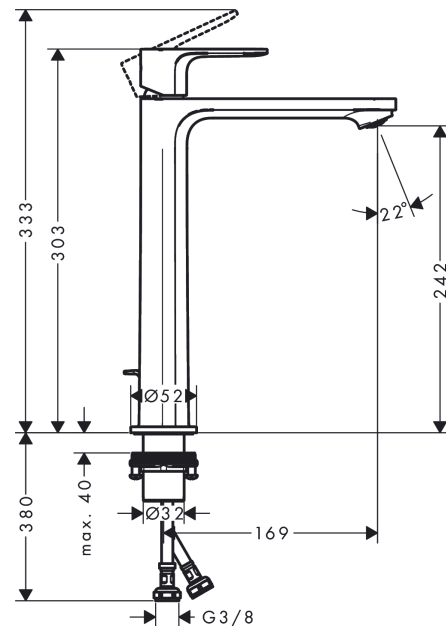

Rebris S**páková umyvadlová baterie 240 CoolStart pro umyvadlové mísy s odtokovou soupravou s táhlem**Povrch: **matná černá** Číslo položky: **72580670****Popis****Vlastnosti**

- obsahuje: páková umyvadlová baterie, odtoková souprava
- ComfortZone 240
- vyložení: 169 mm
- výška výtoku: 242 mm
- varianta rukojeti: páková rukojeť
- typ proudu: normální proud
- maximální průtokové množství při 3 barech: 5 l/min
- keramická kartuše
- nastavitelné omezení teploty
- vhodné pro průtokové ohřívače vody
- odtoková souprava s táhlem G 1
- materiál odtokové soupravy: syntetická
- způsob montáže: Přípojky G 3/8
- rozměr přívodů: DN15
- studená voda v základní poloze rukojeti
- EU taxonomy: max. 6 l/min - Substantial Contribution (SC)

Technologie**Ocenění za design****Obrázek výrobku****Kótovaný výkres**

Rebris S

páková umyvadlová baterie 240 CoolStart pro umyvadlové mísy s odtokovou soupravou s táhlem

Povrch: **matná černá** Číslo položky: **72580670**

Průtokový diagram