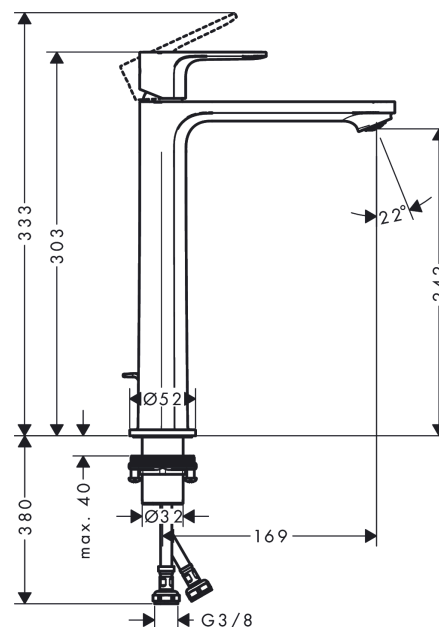

Rebris S**páková umyvadlová baterie 240 CoolStart pro umyvadlové mísy s odtokovou soupravou s táhlem**Povrch: **chrom** Číslo položky: **72580000****Popis****Vlastnosti**

- obsahuje: páková umyvadlová baterie, odtoková souprava
- ComfortZone 240
- vyložení: 169 mm
- výška výtoku: 242 mm
- varianta rukojeti: páková rukojeť
- typ proudu: normální proud
- maximální průtokové množství při 3 barech: 5 l/min
- keramická kartuše
- nastavitelné omezení teploty
- vhodné pro průtokové ohřívače vody
- odtoková souprava s táhlem G 1
- materiál odtokové soupravy: syntetická
- způsob montáže: Přípojky G 3/8
- rozměr přívodů: DN15
- studená voda v základní poloze rukojeti
- EU taxonomy: max. 6 l/min - Substantial Contribution (SC)

Technologie**Ocenění za design****Obrázek výrobku****Kótovaný výkres**

Rebris S

páková umyvadlová baterie 240 CoolStart pro umyvadlové mísy s odtokovou soupravou s táhlem

Povrch: **chrom** Číslo položky: **72580000**

Průtokový diagram