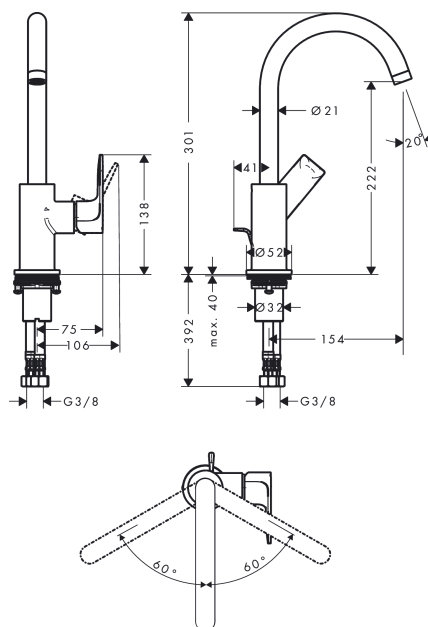

**Rebris E****páková umyvadlová baterie 210 s otočným výtokem a odtokovou soupravou s táhlem**Povrch: **matná černá** Číslo položky: **72576670****Popis****Vlastnosti**

- obsahuje: páková umyvadlová baterie, odtoková souprava
- ComfortZone 210
- vyložení: 154 mm
- výška výtoku: 222 mm
- varianta rukojeti: páková rukojeť
- rozsah otáčení 120°
- typ proudu: normální proud
- maximální průtokové množství při 3 barech: 5 l/min
- keramická kartuše
- nastavitelné omezení teploty
- vhodné pro průtokové ohřívače vody
- odtoková souprava s táhlem G 1
- materiál odtokové soupravy: syntetická
- způsob montáže: Připojky G 3/8
- rozměr přívodů: DN15
- EU taxonomie: max. 6 l/min - Substantial Contribution (SC)

**Technologie****Ocenění za design**

reddot winner 2022

**Obrázek výrobku****Kótovaný výkres**

**Rebris E**

**páková umyvadlová baterie 210 s otočným výtokem a odtokovou soupravou s táhlem**

Povrch: **matná černá** Číslo položky: **72576670**

**Průtokový diagram**