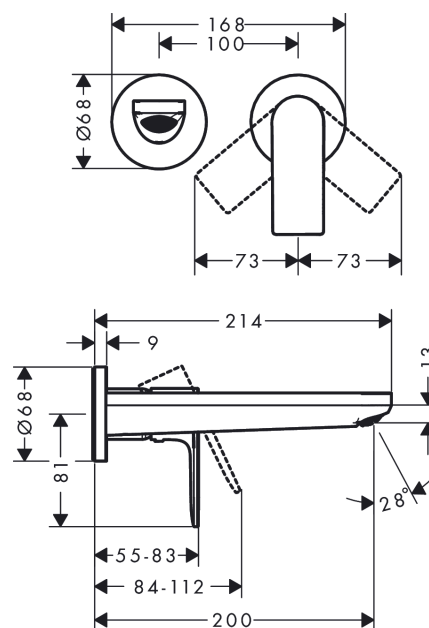

Rebris E**páková umyvadlová baterie pod omítku, montáž na stěnu s výtokem 20 cm**Povrch: **matná černá** Číslo položky: **72568670****Popis****Vlastnosti**

- obsahuje: páková umyvadlová baterie nástěnná pod omítku, odtoková souprava
- vyložení: 200 mm
- varianta rukojeti: páková rukojeť
- typ proudu: normální proud
- maximální průtokové množství při 3 barech: 5 l/min
- keramická kartuše
- nastavitelné omezení teploty
- vhodné pro průtokové ohřivače vody
- neuzavíratelná odtoková souprava
- materiál odtokové soupravy: kov
- způsob montáže: základní těleso
- rozměr přívodů: DN15
- rukojeť může být umístěna vpravo nebo vlevo, v závislosti na instalaci základní sady
- EU taxonomy: max. 6 l/min - Substantial Contribution (SC)

Technologie**Ocenění za design**

reddot winner 2022

**Obrázek výrobku****Kótovaný výkres**

Rebris E

páková umyvadlová baterie pod omítku, montáž na stěnu s výtokem 20 cm

Povrch: **matná černá** Číslo položky: **72568670**

Průtokový diagram