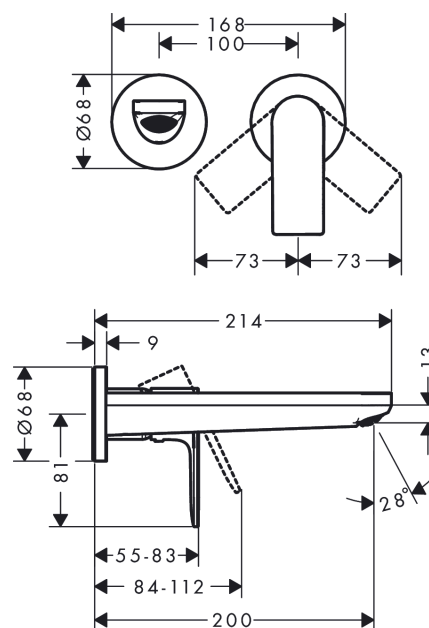

Rebris E**páková umyvadlová baterie pod omítku, montáž na stěnu s výtokem 20 cm**Povrch: **chrom** Číslo položky: **72568000****Popis****Vlastnosti**

- obsahuje: páková umyvadlová baterie nástěnná pod omítku, odtoková souprava
- vyložení: 200 mm
- varianta rukojeti: páková rukojeť
- typ proudu: normální proud
- maximální průtokové množství při 3 barech: 5 l/min
- keramická kartuše
- nastavitelné omezení teploty
- vhodné pro průtokové ohřivače vody
- neuzavíratelná odtoková souprava
- materiál odtokové soupravy: kov
- způsob montáže: základní těleso
- rozměr přívodů: DN15
- rukojeť může být umístěna vpravo nebo vlevo, v závislosti na instalaci základní sady
- EU taxonomie: max. 6 l/min - Substantial Contribution (SC)

Technologie**Ocenění za design**

reddot winner 2022

**Obrázek výrobku****Kótovaný výkres**

Rebris E

páková umyvadlová baterie pod omítku, montáž na stěnu s výtokem 20 cm

Povrch: **chrom** Číslo položky: **72568000**

Průtokový diagram