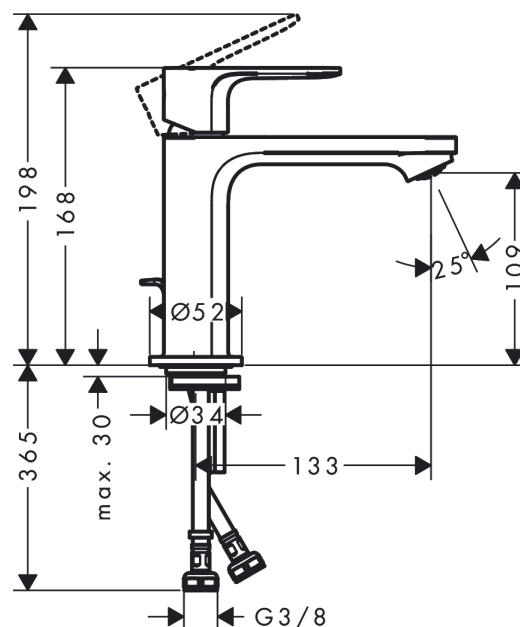

Rebris E**páková umyvadlová baterie 110 CoolStart bez odtokové soupravy**Povrch: **matná černá** Číslo položky: **72560670****Popis****Vlastnosti**

- ComfortZone 110
- vyložení: 133 mm
- výška výtoku: 109 mm
- varianta rukojeti: páková rukojeť
- typ proudu: normální proud
- maximální průtokové množství při 3 barech: 5 l/min
- keramická kartuše
- nastavitelné omezení teploty
- vhodné pro průtokové ohřívače vody
- způsob montáže: Připojky G 3/8
- rozměr přívodů: DN15
- studená voda v základní poloze rukojeti
- EU taxonomy: max. 6 l/min - Substantial Contribution (SC)

Technologie**Ocenění za design****Obrázek výrobku****Kótovaný výkres**

Rebris E

páková umyvadlová baterie 110 CoolStart bez odtokové soupravy

Povrch: **matná černá** Číslo položky: **72560670**

Průtokový diagram