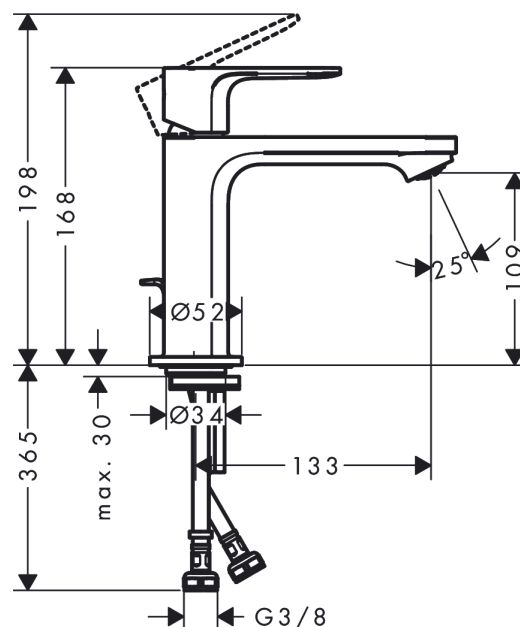

## Rebris E

páková umyvadlová baterie 110 CoolStart bez odtokové soupravy

Povrch: chrom Číslo položky: 72560000

#### Vlastnosti

- ComfortZone 110
- vyložení: 133 mm
- výška výtoku: 109 mm
- varianta rukojeti: páková rukojeť
- typ proudu: normální proud
- maximální průtokové množství při 3 barech: 5 l/min
- keramická kartuše
- nastavitelné omezení teploty
- vhodné pro průtokové ohřívače vody
- způsob montáže: Připojky G 3/8
- rozměr přívodů: DN15
- studená voda v základní poloze rukojeti
- EU taxonomy: max. 6 l/min - Substantial Contribution (SC)

### Obrázek výrobku

### Kótovaný výkres

**Rebris E**

**páková umyvadlová baterie 110 CoolStart bez odtokové soupravy**

Povrch: **chrom** Číslo položky: **72560000**

**Průtokový diagram**