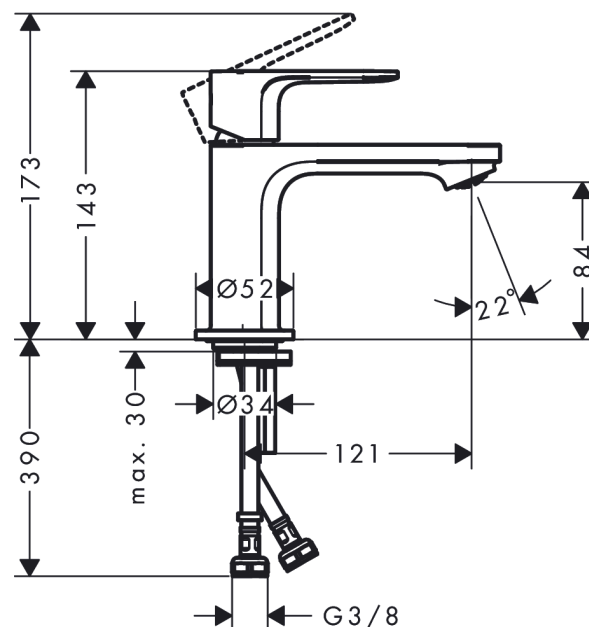

Rebris E

páková umyvadlová baterie 80 CoolStart bez odtokové soupravy

Povrch: matná černá Číslo položky: 72554670

Popis

Vlastnosti

- ComfortZone 80
- vyložení: 121 mm
- výška výtoku: 84 mm
- varianta rukojeti: páková rukojeť
- typ proudu: normální proud
- maximální průtokové množství při 3 barech: 5 l/min
- keramická kartuše
- nastavitelné omezení teploty
- vhodné pro průtokové ohřívače vody
- způsob montáže: Připojky G 3/8
- rozměr přívodů: DN15
- studená voda v základní poloze rukojeti
- EU taxonomy: max. 6 l/min - Substantial Contribution (SC)

Technologie

Ocenění za design

Obrázek výrobku

Kótovaný výkres

Rebris E

páková umyvadlová baterie 80 CoolStart bez odtokové soupravy

Povrch: **matná černá** Číslo položky: **72554670**

Průtokový diagram