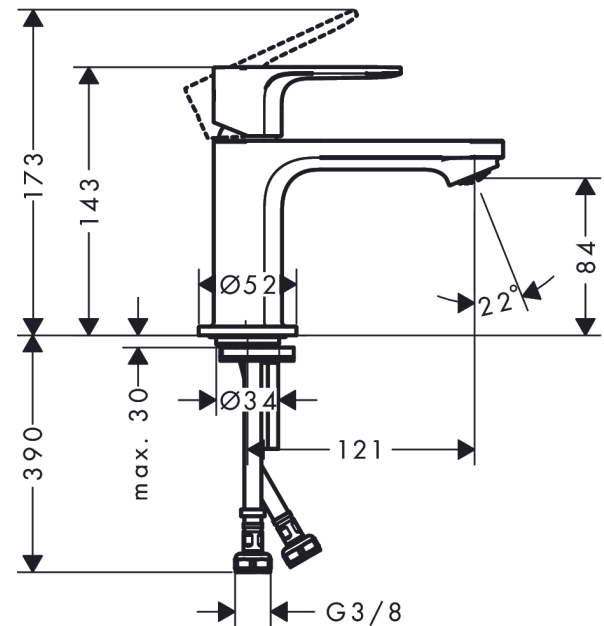

Rebris E

páková umyvadlová baterie 80 CoolStart bez odtokové soupravy

Povrch: chrom Číslo položky: 72554000

Popis

Vlastnosti

- ComfortZone 80
- vyložení: 121 mm
- výška výtoku: 84 mm
- varianta rukojeti: páková rukojeť
- typ proudu: normální proud
- maximální průtokové množství při 3 barech: 5 l/min
- keramická kartuše
- nastavitelné omezení teploty
- vhodné pro průtokové ohřívače vody
- způsob montáže: Připojky G 3/8
- rozměr přívodů: DN15
- studená voda v základní poloze rukojeti
- EU taxonomy: max. 6 l/min - možný Substantial Contribution (SC)

Technologie

Ocenění za design

Obrázek výrobku

Kótovaný výkres

Rebris E

páková umyvadlová baterie 80 CoolStart bez odtokové soupravy

Povrch: **chrom** Číslo položky: **72554000**

Průtokový diagram