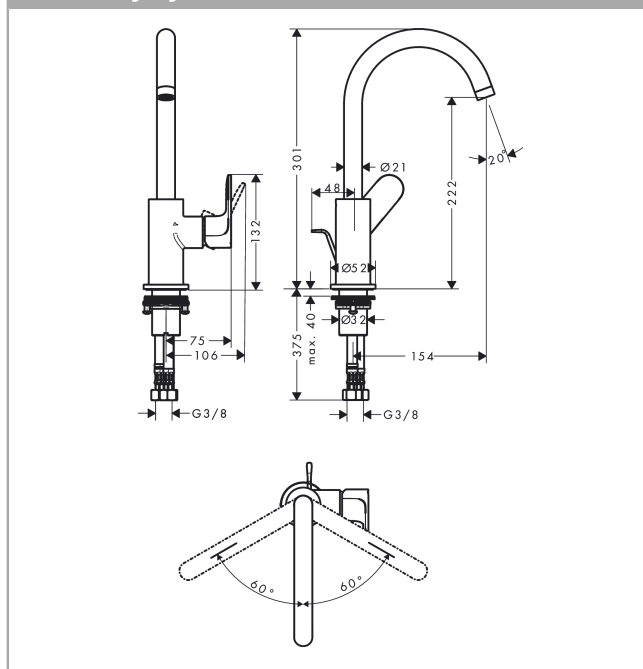

**Rebris S****páková umyvadlová baterie 210 s otočným výtokem a odtokovou soupravou s táhlem**Povrch: **matná černá** Číslo položky: **72536670****Popis****Vlastnosti**

- obsahuje: páková umyvadlová baterie, odtoková souprava
- ComfortZone 210
- vyložení: 154 mm
- výška výtoku: 222 mm
- varianta rukojeti: páková rukojeť
- rozsah otáčení 120°
- typ proudu: normální proud
- maximální průtokové množství při 3 barech: 5 l/min
- keramická kartuše
- nastavitelné omezení teploty
- vhodné pro průtokové ohříváče vody
- odtoková souprava s táhlem G 1
- materiál odtokové soupravy: syntetická
- způsob montáže: Přípojky G 3/8
- rozměr přívodů: DN15
- EU taxonomy: max. 6 l/min - Substantial Contribution (SC)

**Technologie****Ocenění za design**

reddot winner 2022

**Obrázek výrobku****Kótovaný výkres**

**Rebris S**

**páková umyvadlová baterie 210 s otočným výtokem a odtokovou soupravou s táhlem**

Povrch: **matná černá** Číslo položky: **72536670**

**Průtokový diagram**