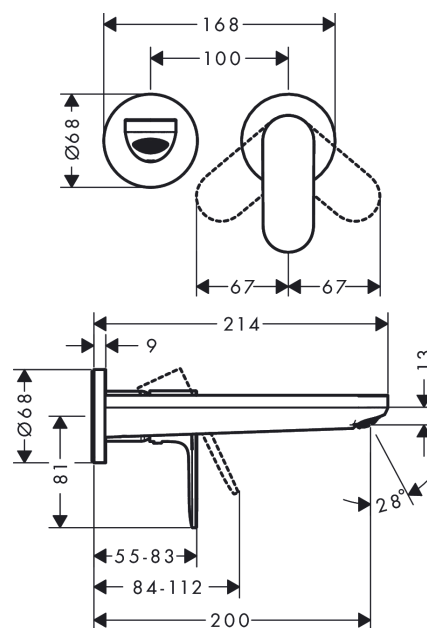

Rebris S**páková umyvadlová baterie pod omítku, montáž na stěnu s výtokem 20 cm**Povrch: **matná černá** Číslo položky: **72528670****Popis****Vlastnosti**

- obsahuje: páková umyvadlová baterie nástěnná pod omítku, odtoková souprava
- vyložení: 200 mm
- varianta rukojeti: páková rukojeť
- typ proudu: normální proud
- maximální průtokové množství při 3 barech: 5 l/min
- keramická kartuše
- nastavitelné omezení teploty
- vhodné pro průtokové ohřívače vody
- neuzavíratelná odtoková souprava
- materiál odtokové soupravy: kov
- způsob montáže: základní těleso
- rozměr přívodů: DN15
- rukojeť může být umístěna vpravo nebo vlevo, v závislosti na instalaci základní sady
- EU taxonomy: max. 6 l/min - Substantial Contribution (SC)

Technologie**Ocenění za design**

reddot winner 2022

**Obrázek výrobku****Kótovaný výkres**

Rebris S

páková umyvadlová baterie pod omítku, montáž na stěnu s výtokem 20 cm

Povrch: **matná černá** Číslo položky: **72528670**

Průtokový diagram