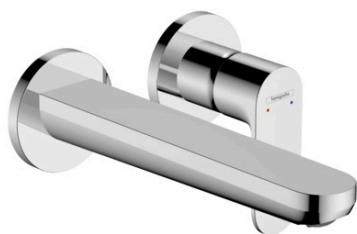

Rebris S**páková umyvadlová baterie pod omítku, montáž na stěnu s výtokem 20 cm**Povrch: **chrom** Číslo položky: **72528000****Popis****Vlastnosti**

- obsahuje: páková umyvadlová baterie nástěnná pod omítku, odtoková souprava
- vyložení: 200 mm
- varianta rukojeti: páková rukojeť
- typ proudu: normální proud
- maximální průtokové množství při 3 barech: 5 l/min
- keramická kartuše
- nastavitelné omezení teploty
- vhodné pro průtokové ohřivače vody
- neuzavíratelná odtoková souprava
- materiál odtokové soupravy: kov
- způsob montáže: základní těleso
- rozměr přívodů: DN15
- rukojeť může být umístěna vpravo nebo vlevo, v závislosti na instalaci základní sady
- EU taxonomy: max. 6 l/min - Substantial Contribution (SC)

Technologie**Ocenění za design**

reddot winner 2022

**Obrázek výrobku****Kótovaný výkres**

Rebris S

páková umyvadlová baterie pod omítku, montáž na stěnu s výtokem 20 cm

Povrch: **chrom** Číslo položky: **72528000**