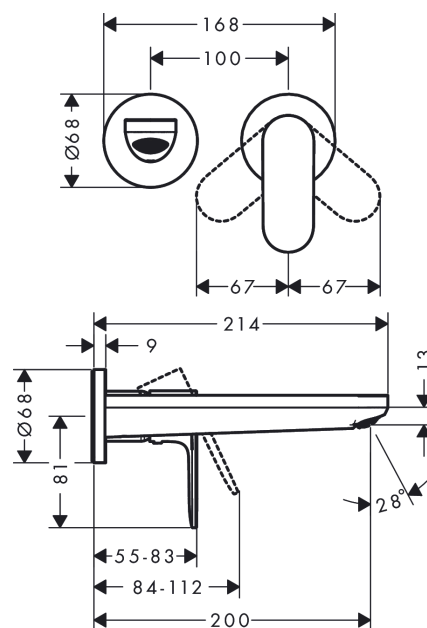

Rebris S**páková umyvadlová baterie pod omítku, montáž na stěnu s výtokem 20 cm**Povrch: **chrom** Číslo položky: **72528000****Popis****Vlastnosti**

- obsahuje: páková umyvadlová baterie nástěnná pod omítku, odtoková souprava
- vyložení: 200 mm
- varianta rukojeti: páková rukojeť
- typ proudu: normální proud
- maximální průtokové množství při 3 barech: 5 l/min
- keramická kartuše
- nastavitelné omezení teploty
- vhodné pro průtokové ohřivače vody
- neuzavíratelná odtoková souprava
- materiál odtokové soupravy: kov
- způsob montáže: základní těleso
- rozměr přívodů: DN15
- rukojeť může být umístěna vpravo nebo vlevo, v závislosti na instalaci základní sady
- EU taxonomy: max. 6 l/min - Substantial Contribution (SC)

Technologie**Ocenění za design**

reddot winner 2022

**Obrázek výrobku****Kótovaný výkres**

Rebris S

páková umyvadlová baterie pod omítku, montáž na stěnu s výtokem 20 cm

Povrch: **chrom** Číslo položky: **72528000**

Průtokový diagram