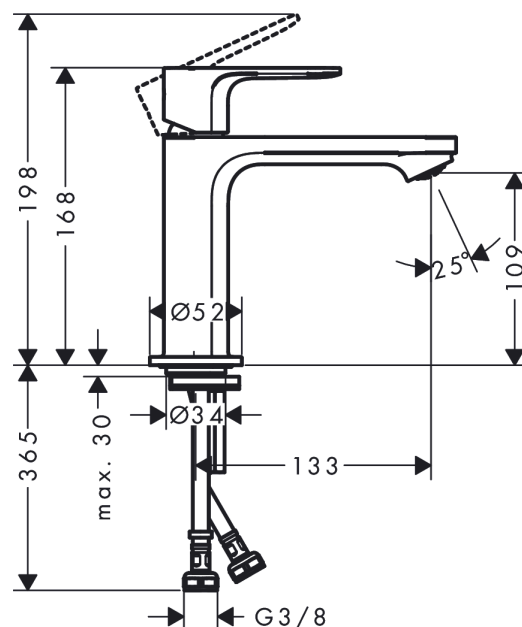

**Rebris S****páková umyvadlová baterie 110 CoolStart bez odtokové soupravy**Povrch: **matná černá** Číslo položky: **72520670****Popis****Vlastnosti**

- ComfortZone 110
- vyložení: 133 mm
- výška výtoku: 109 mm
- varianta rukojeti: páková rukojeť
- typ proudu: normální proud
- maximální průtokové množství při 3 barech: 5 l/min
- keramická kartuše
- nastavitelné omezení teploty
- vhodné pro průtokové ohřívače vody
- způsob montáže: Připojky G 3/8
- rozměr přívodů: DN15
- studená voda v základní poloze rukojeti
- EU taxonomy: max. 6 l/min - Substantial Contribution (SC)

**Technologie****Ocenění za design****Obrázek výrobku****Kótovaný výkres**

**Rebris S**

**páková umyvadlová baterie 110 CoolStart bez odtokové soupravy**

Povrch: **matná černá** Číslo položky: **72520670**

**Průtokový diagram**