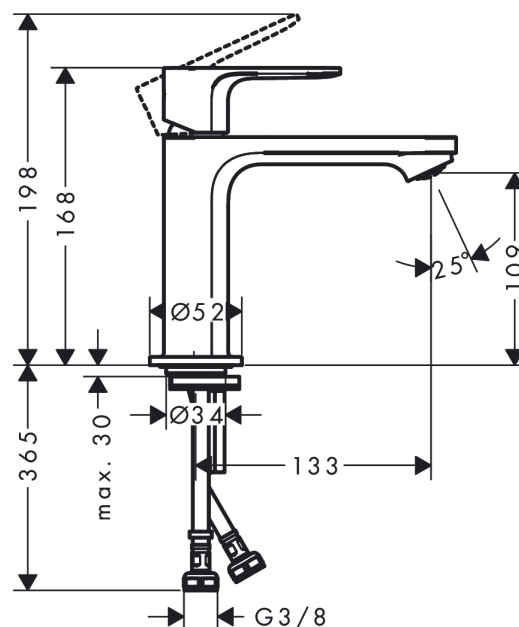

Rebris S

páková umyvadlová baterie 110 CoolStart bez odtokové soupravy

Povrch: chrom Číslo položky: 72520000

Popis

Vlastnosti

- ComfortZone 110
- vyložení: 133 mm
- výška výtoku: 109 mm
- varianta rukojeti: páková rukojeť
- typ proudu: normální proud
- maximální průtokové množství při 3 barech: 5 l/min
- keramická kartuše
- nastavitelné omezení teploty
- vhodné pro průtokové ohřívače vody
- způsob montáže: Připojky G 3/8
- rozměr přívodů: DN15
- studená voda v základní poloze rukojeti
- EU taxonomy: max. 6 l/min - Substantial Contribution (SC)

Technologie

Ocenění za design

Obrázek výrobku

Kótovaný výkres

Rebris S

páková umyvadlová baterie 110 CoolStart bez odtokové soupravy

Povrch: **chrom** Číslo položky: **72520000**

Průtokový diagram