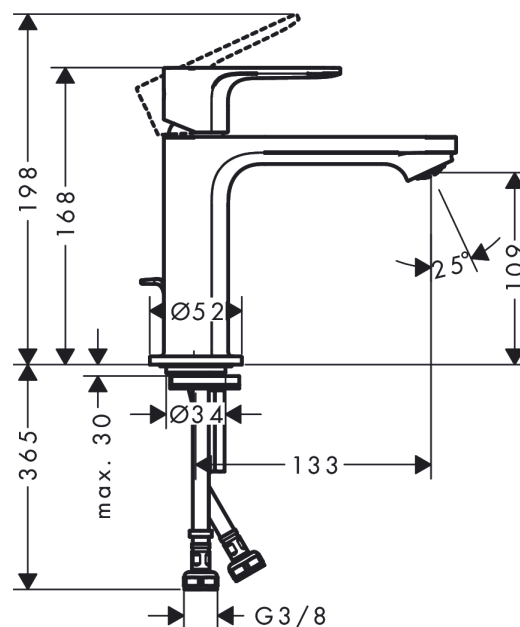

Rebris S**páková umyvadlová baterie 110 CoolStart s odtokovou soupravou s táhlem**Povrch: **matná černá** Číslo položky: **72519670****Popis****Vlastnosti**

- obsahuje: páková umyvadlová baterie, odtoková souprava
- ComfortZone 110
- vyložení: 133 mm
- výška výtoku: 109 mm
- varianta rukojeti: páková rukojeť
- typ proudu: normální proud
- maximální průtokové množství při 3 barech: 5 l/min
- keramická kartuše
- nastavitelné omezení teploty
- vhodné pro průtokové ohřívače vody
- odtoková souprava s táhlem G 1
- materiál odtokové soupravy: syntetická
- způsob montáže: Přípojky G 3/8
- rozměr přívodů: DN15
- studená voda v základní poloze rukojeti
- EU taxonomy: max. 6 l/min - Substantial Contribution (SC)

Technologie**Ocenění za design****Obrázek výrobku****Kótovaný výkres**

Rebris S

páková umyvadlová baterie 110 CoolStart s odtokovou soupravou s táhlem

Povrch: **matná černá** Číslo položky: **72519670**

Průtokový diagram