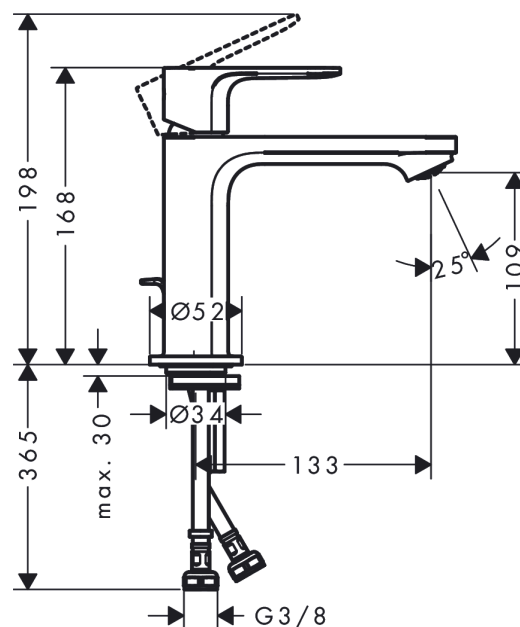

Rebris S

páková umyvadlová baterie 110 CoolStart s odtokovou soupravou s táhlem

Povrch: **chrom** Číslo položky: **72519000**

Popis

Vlastnosti

- obsahuje: páková umyvadlová baterie, odtoková souprava
- ComfortZone 110
- vyložení: 133 mm
- výška výtoku: 109 mm
- varianta rukojeti: páková rukojeť
- typ proudu: normální proud
- maximální průtokové množství při 3 barech: 5 l/min
- keramická kartuše
- nastavitelné omezení teploty
- vhodné pro průtokové ohřívače vody
- odtoková souprava s táhlem G 1
- materiál odtokové soupravy: syntetická
- způsob montáže: Přípojky G 3/8
- rozměr přívodů: DN15
- studená voda v základní poloze rukojeti
- EU taxonomy: max. 6 l/min - Substantial Contribution (SC)

Technologie

Ocenění za design

Obrázek výrobku

Kótovaný výkres

Rebris S

páková umyvadlová baterie 110 CoolStart s odtokovou soupravou s táhlem

Povrch: **chrom** Číslo položky: **72519000**

Průtokový diagram