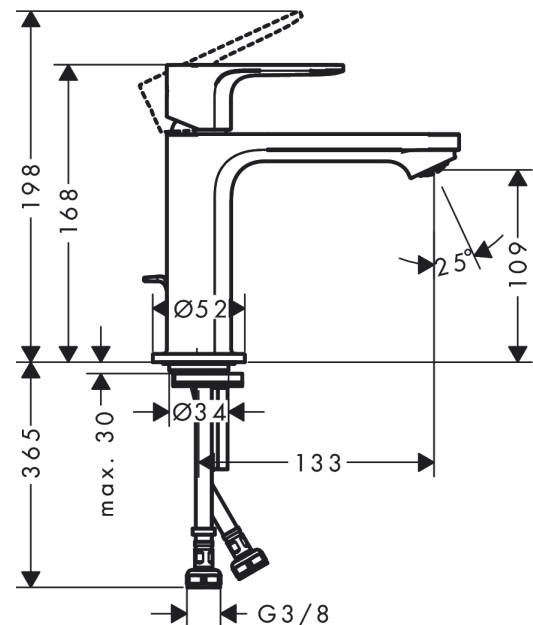

Rebris S

páková umyvadlová baterie 110 s odtokovou soupravou s táhlem

Povrch: **chrom** Číslo položky: **72517000**

Popis

Vlastnosti

- obsahuje: páková umyvadlová baterie, odtoková souprava
- ComfortZone 110
- vyložení: 133 mm
- výška výtoku: 109 mm
- varianta rukojeti: páková rukojeť
- typ proudu: normální proud
- maximální průtokové množství při 3 barech: 5 l/min
- keramická kartuše
- nastavitelné omezení teploty
- vhodné pro průtokové ohřívače vody
- odtoková souprava s táhlem G 1
- materiál odtokové soupravy: syntetická
- způsob montáže: Přípojky G 3/8
- rozměr přívodů: DN15
- EU taxonomy: max. 6 l/min - Substantial Contribution (SC)

Technologie

Ocenění za design

Obrázek výrobku

Kótovaný výkres

Rebris S

páková umyvadlová baterie 110 s odtokovou soupravou s táhlem

Povrch: **chrom** Číslo položky: **72517000**

Průtokový diagram