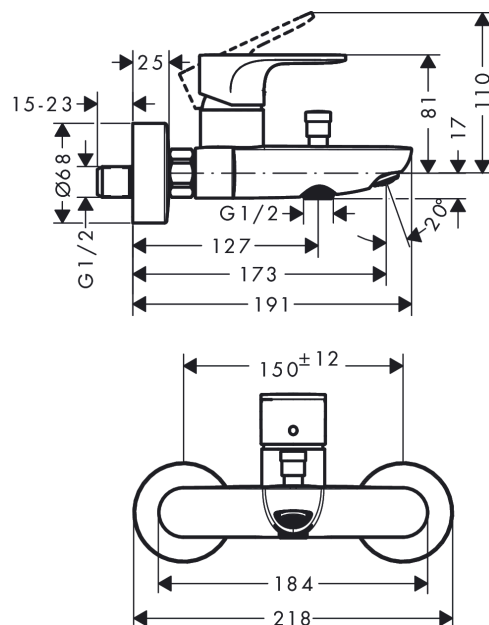

**Rebris S****páková vanová baterie na stěnu**Povrch: **matná černá** Číslo položky: **72440670****Popis****Vlastnosti**

- vyložení: 173 mm
- vzdálenost středu: 150 mm ± 12 mm
- druh baterie: normální proud
- maximální průtokové množství při 3 barech: 20,4 l/min
- průtokové množství pro vanový výtok při 3 barech: 20,4 l/min
- průtokové množství ruční sprchy při 3 barech: 15,5 l/min
- keramická kartuše
- nastavitelné omezení teploty
- přepínač s automatickým resetováním
- s vestavěnou bezpečnostní kombinací EN 1717
- s odhlučněním
- vhodné pro průtokový ohřívač
- rozměr přívodů: DN15
- způsob montáže: připojovací etážky ve tvaru „s“
- zavěšené na stěnu
- minimální provozní tlak: 1 bar
- maximální provozní tlak: 10 barů

**Technologie****Ocenění za design**

reddot winner 2022

**Obrázek výrobku****Kótovaný výkres**

**Rebris S**

**páková vanová baterie na stěnu**

Povrch: **matná černá** Číslo položky: **72440670**

**Průtokový diagram**