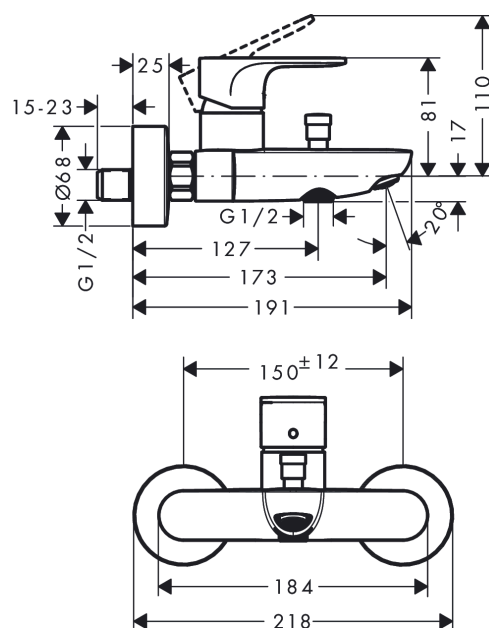

Rebris S

páková vanová baterie na stěnu

Povrch: **chrom** Číslo položky: **72440000**

Popis

Vlastnosti

- vyložení: 173 mm
- vzdálenost středu: 150 mm ± 12 mm
- druh baterie: normální proud
- maximální průtokové množství při 3 barech: 20,4 l/min
- průtokové množství pro vanový výtok při 3 barech: 20,4 l/min
- průtokové množství ruční sprchy při 3 barech: 15,5 l/min
- keramická kartuše
- nastavitelné omezení teploty
- přepínač s automatickým resetováním
- s vestavěnou bezpečnostní kombinací EN 1717
- s odhlučněním
- vhodné pro průtokový ohřivač
- rozměr přívodů: DN15
- způsob montáže: připojovací etážky ve tvaru „s“
- zavěšené na stěnu
- minimální provozní tlak: 1 bar
- maximální provozní tlak: 10 barů

Technologie

Ocenění za design

reddot winner 2022

Obrázek výrobku

Kótovaný výkres

Rebris S

páková vanová baterie na stěnu

Povrch: **chrom** Číslo položky: **72440000**

Průtokový diagram