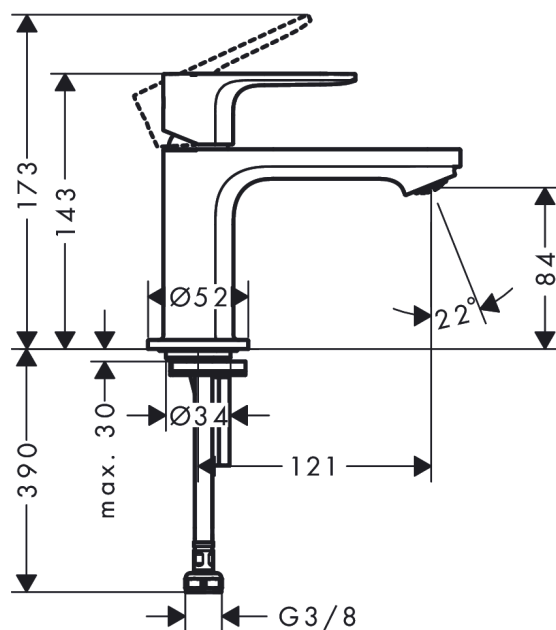

Rebris E

stojánkový ventil 80 s páčkovou rukojetí pro studenou nebo předem nastavenou vodu bez odtokové soupravy

Povrch: chrom Číslo položky: 72506000

**Popis****Vlastnosti**

- ComfortZone: 80
- vyložení: 121 mm
- výška výtoku: 84 mm
- varianta rukojeti: páčková rukojeť
- typ proudu: normální proud
- maximální průtokové množství při 3 barech: 5 l/min
- keramická kartuše
- k připojení jen na studenou vodu
- způsob montáže: přívodní hadice G 3/8
- Rozměr přívodů: DN15
- perlátor lze jednoduše odmontovat pomocí mince bez použití nářadí
- EU taxonomie: max. 6 l/min - podstatný přínos pro životní prostředí (SC)

Technologie**Ocenění za design**

reddot winner 2022

**Obrázek výrobku****Kótovaný výkres**

Rebris E

stožánkový ventil 80 s páčkovou rukojetí pro studenou nebo předem nastavenou vodu bez odtokové soupravy

Povrch: **chrom** Číslo položky: **72506000**

Průtokový diagram