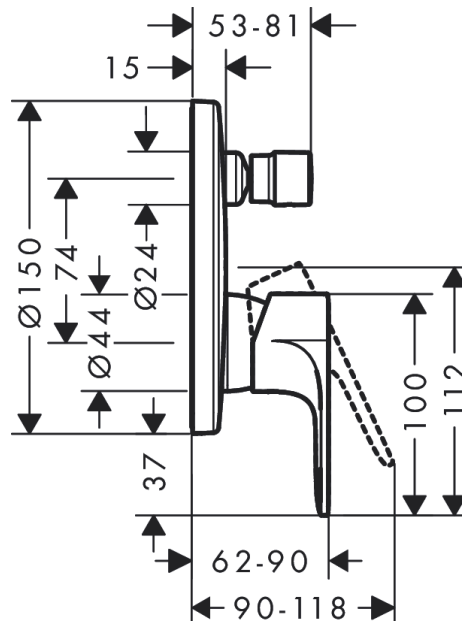

Rebris E
páková vanová baterie pod omítku pro iBox universal
 Povrch: **matná černá** Číslo položky: **72468670**

Popis

Vlastnosti

- průtokové množství horního vývodu: 21 l/min
- průtok dolním výstupem: 29 l/min
- maximální průtokové množství při 3 barech: 27,6 l/min
- průtokové množství pro vanový výtok při 3 barech: 27,6 l/min
- průtokové množství ruční sprchy při 3 barech: 21,2 l/min
- keramická kartuše
- nastavitelné omezení teploty
- přepínač s automatickým resetováním
- zpětný ventil
- způsob montáže: základní těleso
- zavěšené na stěnu
- minimální provozní tlak: 1 bar
- maximální provozní tlak: 10 barů

Ocenění za design

DESIGN
AWARD
2022

reddot winner 2022

GERMAN
DESIGN
AWARD
WINNER
2023

Obrázek výrobku

Kótovaný výkres

Rebris E
páková vanová baterie pod omítku pro iBox universal
 Povrch: matná černá Číslo položky: 72468670

Průtokový diagram