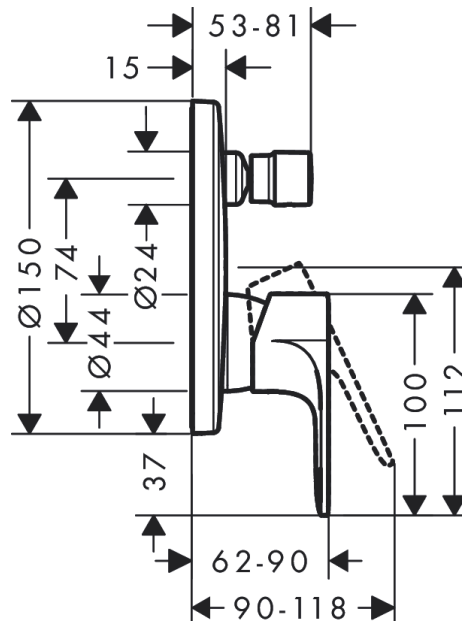

Rebris S
páková vanová baterie pod omítku pro iBox universal
 Povrch: **matná černá** Číslo položky: **72466670**

Popis

Vlastnosti

- průtokové množství horního vývodu: 21 l/min
- průtok dolním výstupem: 29 l/min
- maximální průtokové množství při 3 barech: 27,6 l/min
- průtokové množství pro vanový výtok při 3 barech: 27,6 l/min
- průtokové množství ruční sprchy při 3 barech: 21,2 l/min
- keramická kartuše
- nastavitelné omezení teploty
- přepínač s automatickým resetováním
- s odhlučněním
- způsob montáže: základní těleso
- zavěšené na stěnu
- minimální provozní tlak: 1 bar
- maximální provozní tlak: 10 barů

Ocenění za design

reddot winner 2022

Obrázek výrobku

Kótovaný výkres

Rebris S
páková vanová baterie pod omítku pro iBox universal
 Povrch: matná černá Číslo položky: **72466670**

Průtokový diagram